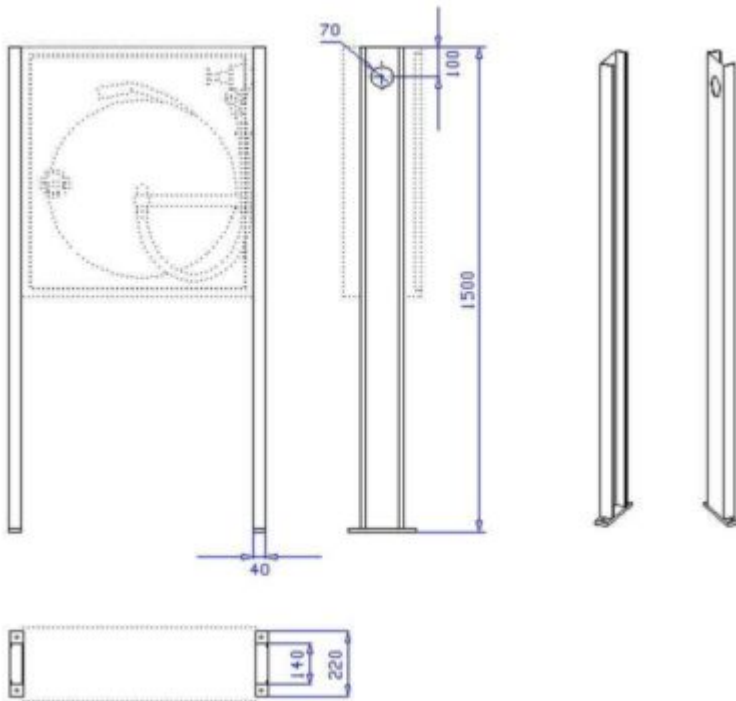

Feuerlöcher-Schutzschrank FS-S

Der Feuerlöcher-Schutzschrank FS-S ist ein Aufputzschrank 350 x 900 x 250 mm zur Aufnahme eines 6kg CO² Handfeuerlöschers.
Mehr Informationen

Leichtbau-Profilgestell LG

Untergestelle werden zur wandunabhängigen Aufstellung von Wandhydranten- oder Schutzschränken eingesetzt. Dabei können z.B. Säulengestelle verwendet werden. Der Schrank wird zwischen zwei Säulen montiert wobei die Säule die Rohrleitung aufnehmen kann.

Mehr Informationen

« Zurück 1 2 3 4 5 6 ... 13 Weiter »

Was möchten Sie als Nächstes?

- Eine Frage zu einem Schutzschrank stellen!