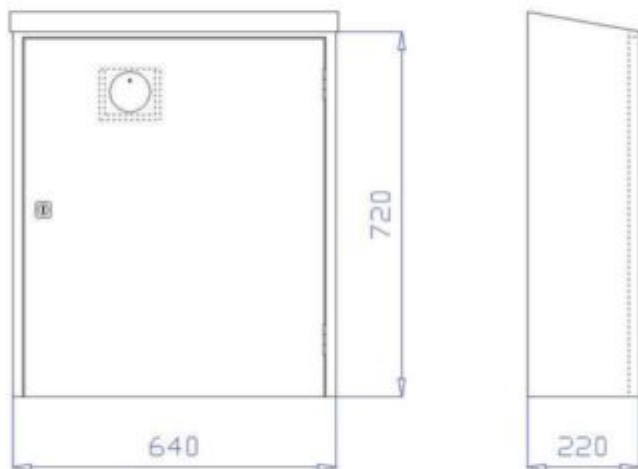

Feuerlöcher-Schutzschrank FS ms 6/12

Der Feuerlöcher-Schutzschrank FS ms 6/12 ist ein Aufputzschrank 340 x 720 x 220 mm zur Aufnahme eines 6 kg oder 12 kg Handfeuerlöschers.

Mehr Informationen

Feuerlöcher-Schutzschrank FS mS D 6/12

Der Feuerlöcher-Schutzschrank FS mS D 6/12 ist ein Aufputzschrank 640 x 720 x 220 mm zur Aufnahme von zwei 6 kg oder 12 kg Handfeuerlöschern.

Mehr Informationen

Feuerlöcher-Schutzschrank FS mS D S

Der Feuerlöcher-Schutzschrank FS mS D S ist ein Aufputzschrank 700 x 900 x 250 mm zur Aufnahme von zwei 6 kg CO² Handfeuerlöschern.