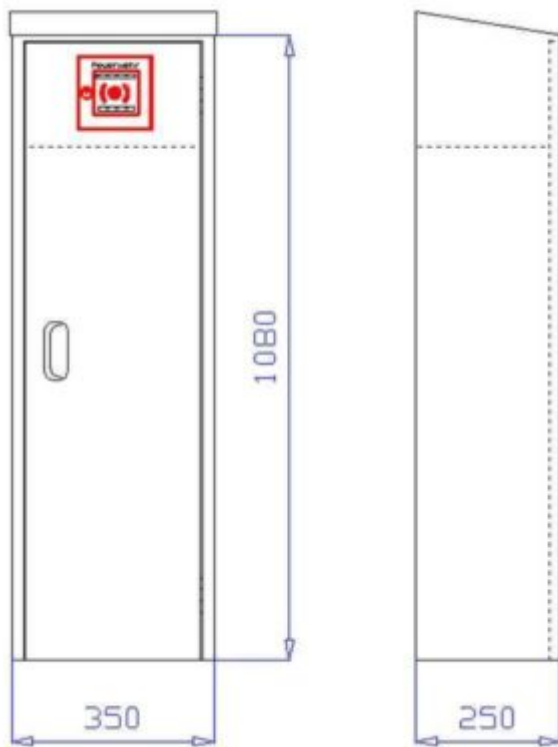

Feuerlöcher-Schutzschrank FS ms 6/12

Der Feuerlöcher-Schutzschrank FS ms 6/12 ist ein Aufputzschrank 340 x 720 x 220 mm zur Aufnahme eines 6 kg oder 12 kg Handfeuerlöschers.

Mehr Informationen

Feuerlöcher-Schutzschrank FS mS D 6/12

Der Feuerlöcher-Schutzschrank FS mS D 6/12 ist ein Aufputzschrank 640 x 720 x 220 mm zur Aufnahme von zwei 6 kg oder 12 kg Handfeuerlöschern.

Mehr Informationen

Feuerlöcher-Schutzschrank FS mS D S

Der Feuerlöcher-Schutzschrank FS mS D S ist ein Aufputzschrank 700 x 900 x 250 mm zur Aufnahme von zwei 6 kg CO² Handfeuerlöschern.

Mehr Informationen

Feuerlöcher-Schutzschrank FS-mF-mS-S

Der Feuerlöcher-Schutzschrank FS-mF-mS-S ist ein Aufputzschrank 350 x 1080 x 250 mm zur Aufnahme eines 6 kg CO² Handfeuerlöschers und eines Feuermelders.

[Mehr Informationen](#)

Feuerlöcher-Schutzschrank FS-mF-S

Der Feuerlöcher-Schutzschrank FS-mF-S ist ein Aufputzschrank 350 x 1080 x 250 mm zur Aufnahme eines 6kg CO² Handfeuerlöschers und eines Feuermelders.