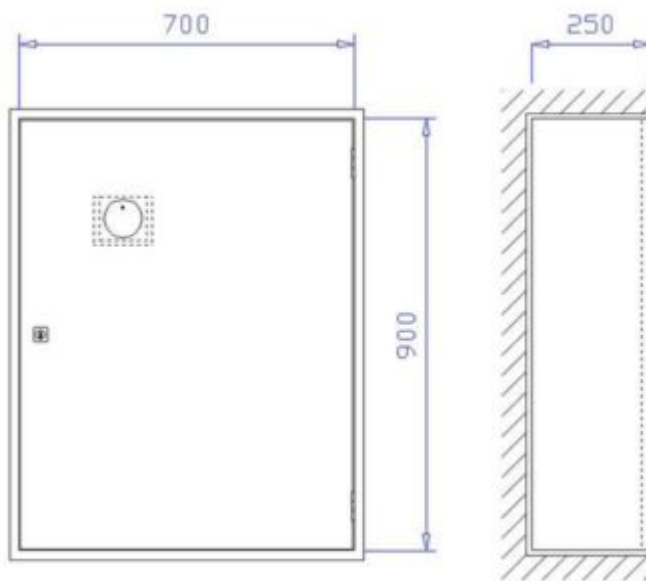

Feuerlöcher-Schutzschrank FS ms 6/12

Der Feuerlöcher-Schutzschrank FS ms 6/12 ist ein Aufputzschrank 340 x 720 x 220 mm zur Aufnahme eines 6 kg oder 12 kg Handfeuerlöschers.

Mehr Informationen

Feuerlöcher-Schutzschrank FS mS D 6/12

Der Feuerlöcher-Schutzschrank FS mS D 6/12 ist ein Aufputzschrank 640 x 720 x 220 mm zur Aufnahme von zwei 6 kg oder 12 kg Handfeuerlöschern.

Mehr Informationen

Feuerlöcher-Schutzschrank FS mS D S

Der Feuerlöcher-Schutzschrank FS mS D S ist ein Aufputzschrank 700 x 900 x 250 mm zur Aufnahme von zwei 6 kg CO² Handfeuerlöschern.

Mehr Informationen

Feuerlöcher-Schutzschrank FS-mF-mS-S

Der Feuerlöcher-Schutzschrank FS-mF-mS-S ist ein Aufputzschrank 350 x 1080 x 250 mm zur Aufnahme eines 6 kg CO² Handfeuerlöschers und eines Feuermelders.