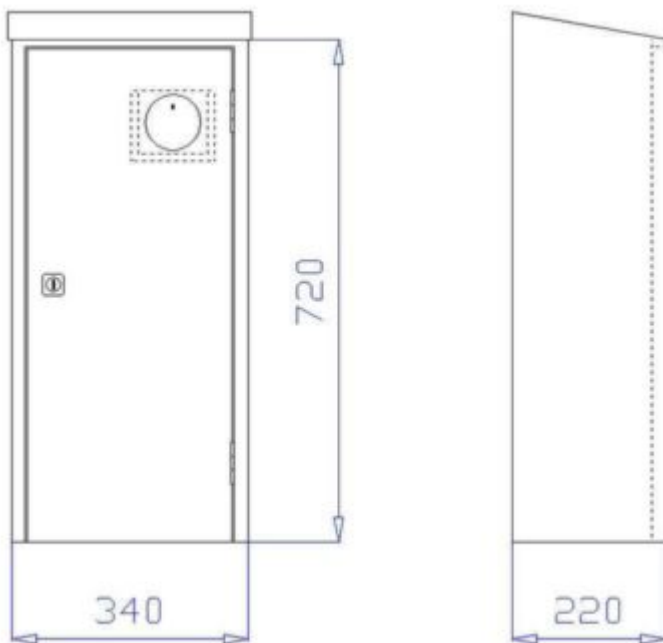

- Fach für 6/12 kg Feuerlöscher(4)

▪ **Ausstattung:**

- Fach für Feuermelder(26)
- Kunststoffgriffmuschel(18)
- Zylinderschloss(13)

▪ **Extras:**

- Rohrleitungsanschluss: oben(3)
- Rohrleitungsanschluss: unten(7)
- Tiefe: 500 mm(1)
- Filter löschen

Feuerlöcher-Schutzschrank FS ms 6/12

Der Feuerlöcher-Schutzschrank FS ms 6/12 ist ein Aufputzschrank 340 x 720 x 220 mm zur Aufnahme eines 6 kg oder 12 kg Handfeuerlöschers.

Mehr Informationen

Feuerlöcher-Schutzschrank FS mS D 6/12

Der Feuerlöcher-Schutzschrank FS mS D 6/12 ist ein Aufputzschrank 640 x 720 x 220 mm zur Aufnahme von zwei 6 kg oder 12 kg Handfeuerlöschern.

Mehr Informationen

Feuerlöcher-Schutzschrank FS mS D S

Der Feuerlöcher-Schutzschrank FS mS D S ist ein Aufputzschrank 700 x 900 x 250 mm zur Aufnahme von zwei 6 kg CO² Handfeuerlöschern.