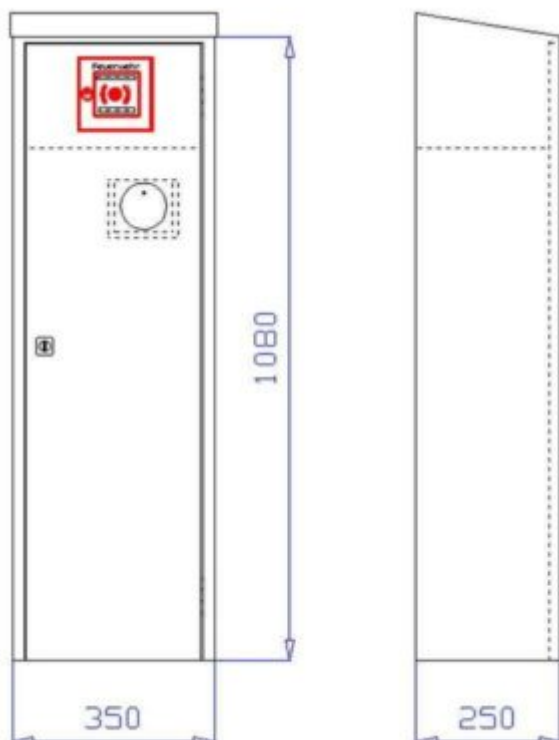

Feuerlöcher-Schutzschrank FS ms 6/12

Der Feuerlöcher-Schutzschrank FS ms 6/12 ist ein Aufputzschrank 340 x 720 x 220 mm zur Aufnahme eines 6 kg oder 12 kg Handfeuerlöschers.

Mehr Informationen

Feuerlöcher-Schutzschrank FS mS D 6/12

Der Feuerlöcher-Schutzschrank FS mS D 6/12 ist ein Aufputzschrank 640 x 720 x 220 mm zur Aufnahme von zwei 6 kg oder 12 kg Handfeuerlöschern.

Mehr Informationen

Feuerlöcher-Schutzschrank FS mS D S

Der Feuerlöcher-Schutzschrank FS mS D S ist ein Aufputzschrank 700 x 900 x 250 mm zur Aufnahme von zwei 6 kg CO² Handfeuerlöschern.

Mehr Informationen

Feuerlöcher-Schutzschrank FS-mF-mS-S

Der Feuerlöcher-Schutzschrank FS-mF-mS-S ist ein Aufputzschrank 350 x 1080 x 250 mm zur Aufnahme eines 6 kg CO² Handfeuerlöschers und eines Feuermelders.

[Mehr Informationen](#)

Feuerlöcher-Schutzschrank FS-mF-S

Der Feuerlöcher-Schutzschrank FS-mF-S ist ein Aufputzschrank 350 x 1080 x 250 mm zur Aufnahme eines 6kg CO² Handfeuerlöschers und eines Feuermelders.