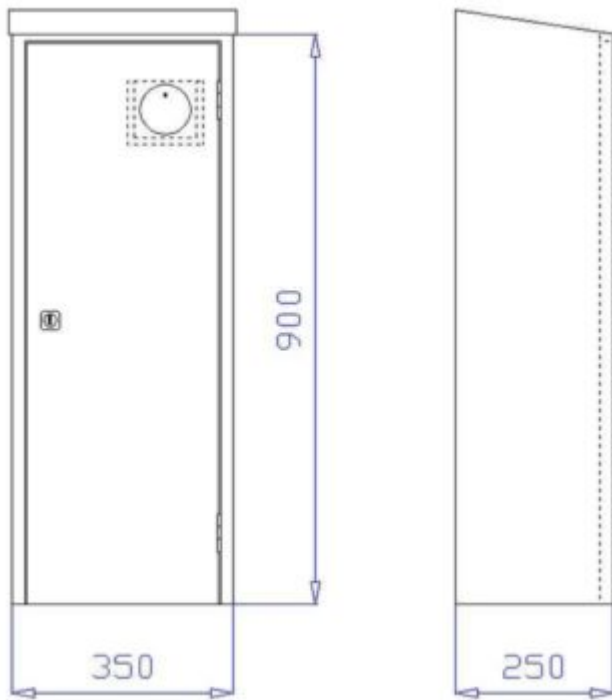

Feuerlöcher-Schutzschrank FS-mS-S

Der Feuerlöcher-Schutzschrank FS-mS-S ist ein Aufputzschrank 350 x 900 x 250 mm zur Aufnahme eines 6 kg CO² Handfeuerlöschers.

Mehr Informationen