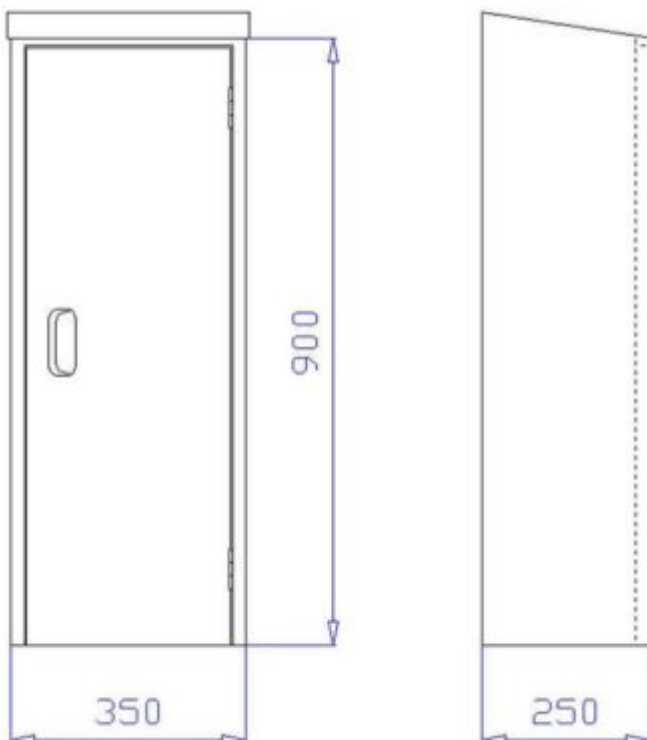

Feuerlöcher-Schutzschrank FS-mS-S

Der Feuerlöcher-Schutzschrank FS-mS-S ist ein Aufputzschrank 350 x 900 x 250 mm zur Aufnahme eines 6 kg CO² Handfeuerlöschers.

Mehr Informationen