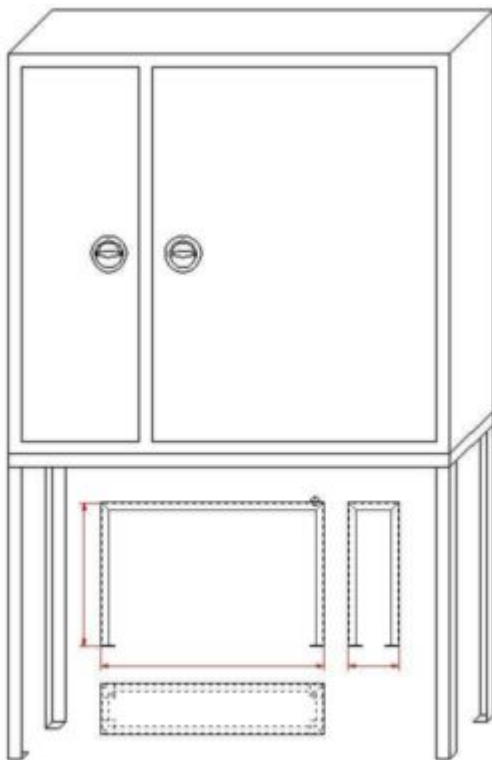

▪ Montage:

- Aufputzschrank(43)
- Unterputzschrank(44)

▪ Feuerlöscher:

- Fach für 12 kg Feuerlöscher(21)
- Fach für 2x 12 kg Feuerlöscher(3)
- Fach für 2x 5/6 kg CO₂ Feuerlöscher(1)
- Fach für 2x 6 kg CO₂ Feuerlöscher(3)
- Fach für 2x 6 kg Feuerlöscher(2)
- Fach für 2x 6/12 kg Feuerlöscher(2)
- Fach für 5/6 kg CO₂ Feuerlöscher(8)
- Fach für 6 kg Feuerlöscher(15)

- Fach für 6/12 kg Feuerlöscher(4)

▪ **Ausstattung:**

- Fach für Feuermelder(26)
- Kunststoffgriffmuschel(18)
- Zylinderschloss(13)

▪ **Extras:**

- Rohrleitungsanschluss: oben(3)
 - Rohrleitungsanschluss: unten(7)
 - Tiefe: 500 mm(1)
- Filter löschen