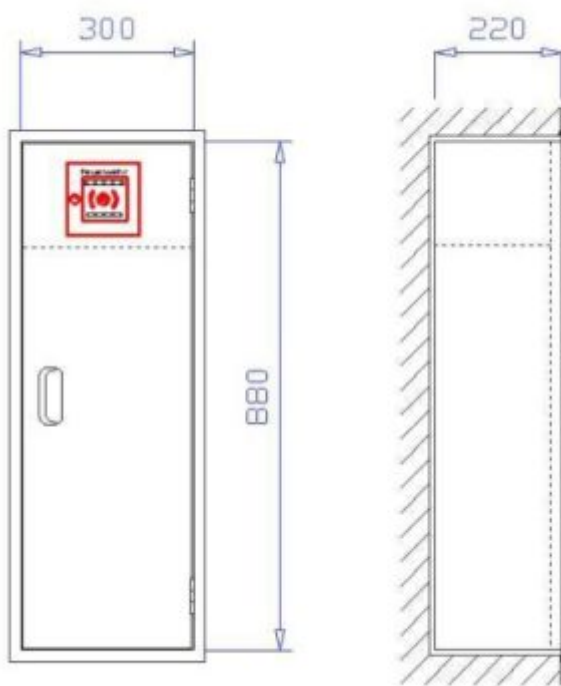

aufnehmen kann.
Mehr Informationen

Feuerlöcher-Schutzschrank – FES 6

Feuerlöserschutzschränke mit Kunststoffgriffmuschel für 1
Feuerlöscher

Mehr Informationen

Feuerlöcher-Schutzschrank FES 12

Der Feuerlöcher-Schutzschrank FES 12 ist ein Unterputzschrank 300 x 700 x 220 mm zur Aufnahme eines 12 kg Handfeuerlöschers. Mehr Informationen

Feuerlöcher-Schutzschrank FES D 12

Der Feuerlöcher-Schutzschrank FES D 12 ist ein Unterputzschrank 600 x 700 x 220 mm zur Aufnahme von zwei 12kg Handfeuerlöschern.

Mehr Informationen

Feuerlöcher-Schutzschrank FES D 6

Der Feuerlöcher-Schutzschrank FES D 6 ist ein Unterputzschrank 600 x 700 x 180 mm zur Aufnahme von zwei 6 kg Handfeuerlöschern.

Mehr Informationen

Feuerlöcher-Schutzschrank FES D S

Der Feuerlöcher-Schutzschrank FES D S ist ein Unterputzschrank 700 x 900 x 250 mm zur Aufnahme von zwei 6 kg CO² Handfeuerlöschern.

Mehr Informationen

Feuerlöcher-Schutzschrank FES mF 12

Der Feuerlöcher-Schutzschrank FES mF 12 ist ein Unterputzschrank 300 x 880 x 180 mm zur Aufnahme eines 12 kg Handfeuerlöschers und eines Feuermelders.