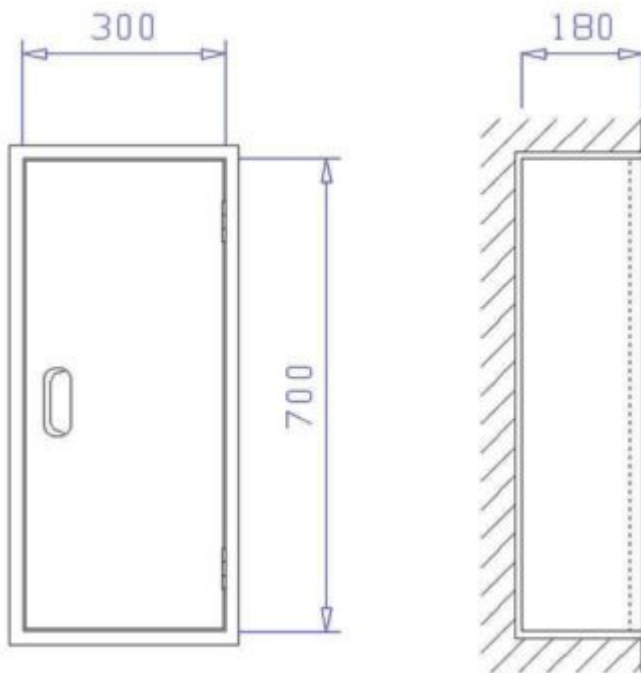

- Fach für 6/12 kg Feuerlöscher(4)

▪ **Ausstattung:**

- Fach für Feuermelder(26)
- Kunststoffgriffmuschel(18)
- Zylinderschloss(13)

▪ **Extras:**

- Rohrleitungsanschluss: oben(3)
 - Rohrleitungsanschluss: unten(7)
 - Tiefe: 500 mm(1)
- Filter löschen

aufnehmen kann.
Mehr Informationen

Feuerlöcher-Schutzschrank – FES 6

Feuerlöserschutzschränke mit Kunststoffgriffmuschel für 1
Feuerlöscher

Mehr Informationen

Feuerlöcher-Schutzschrank FES 12

Der Feuerlöcher-Schutzschrank FES 12 ist ein Unterputzschrank 300 x 700 x 220 mm zur Aufnahme eines 12 kg Handfeuerlöschers. Mehr Informationen

Feuerlöcher-Schutzschrank FES D 12

Der Feuerlöcher-Schutzschrank FES D 12 ist ein Unterputzschrank 600 x 700 x 220 mm zur Aufnahme von zwei 12kg Handfeuerlöschern.

Mehr Informationen

Feuerlöcher-Schutzschrank FES D 6