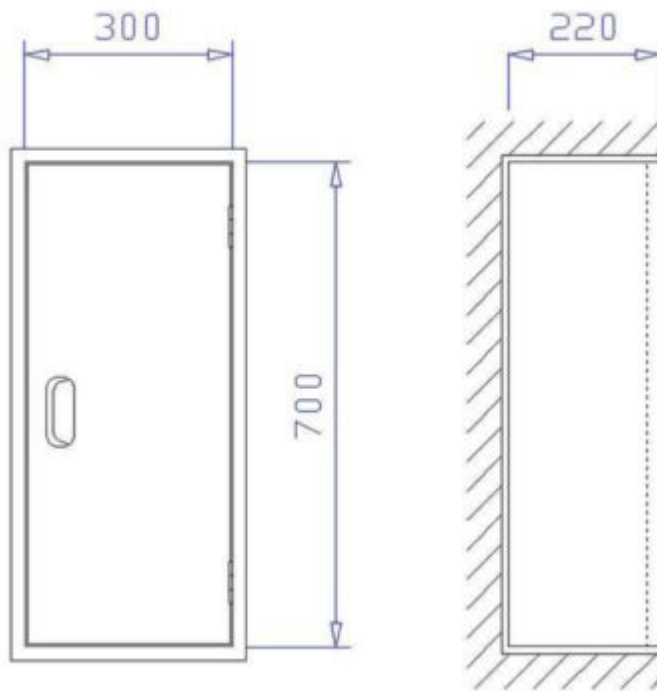

- Fach für 6/12 kg Feuerlöscher(4)

▪ **Ausstattung:**

- Fach für Feuermelder(26)
- Kunststoffgriffmuschel(18)
- Zylinderschloss(13)

▪ **Extras:**

- Rohrleitungsanschluss: oben(3)
 - Rohrleitungsanschluss: unten(7)
 - Tiefe: 500 mm(1)
- Filter löschen

Einteiliges Untergestell 1UG

Untergestelle werden zur wandunabhängigen Aufstellung von Wandhydranten- oder Schutzschränken eingesetzt. Dabei können z.B. Säulengestelle verwendet werden. Der Schrank wird zwischen zwei Säulen montiert wobei die Säule die Rohrleitung

aufnehmen kann.
Mehr Informationen

Feuerlöcher-Schutzschrank – FES 6

Feuerlöserschutzschränke mit Kunststoffgriffmuschel für 1
Feuerlöscher

Mehr Informationen

Feuerlöcher-Schutzschrank FES 12

Der Feuerlöcher-Schutzschrank FES 12 ist ein Unterputzschrank 300 x 700 x 220 mm zur Aufnahme eines 12 kg Handfeuerlöschers. Mehr Informationen

Feuerlöcher-Schutzschrank FES D 12

Der Feuerlöcher-Schutzschrank FES D 12 ist ein Unterputzschrank 600 x 700 x 220 mm zur Aufnahme von zwei 12kg Handfeuerlöschern.

Mehr Informationen

Feuerlöcher-Schutzschrank FES D 6