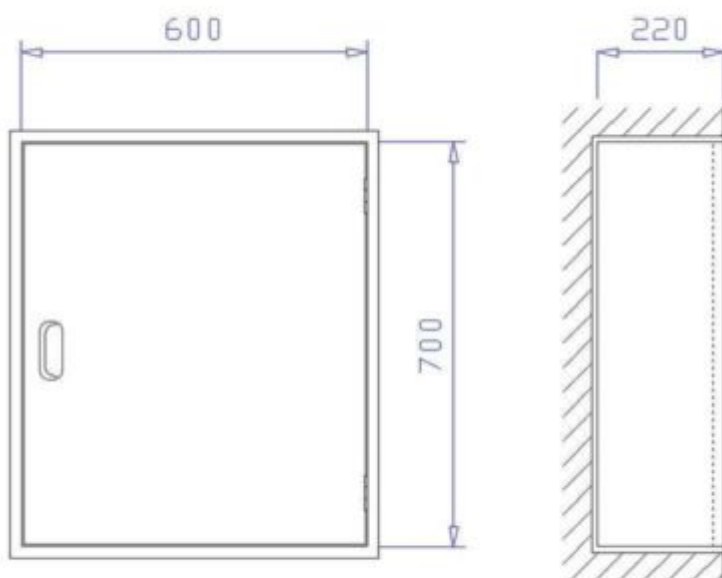

aufnehmen kann.
Mehr Informationen

Feuerlöcher-Schutzschrank – FES 6

Feuerlöserschutzschränke mit Kunststoffgriffmuschel für 1
Feuerlöscher

Mehr Informationen

Feuerlöcher-Schutzschrank FES 12

Der Feuerlöcher-Schutzschrank FES 12 ist ein Unterputzschrank 300 x 700 x 220 mm zur Aufnahme eines 12 kg Handfeuerlöschers. Mehr Informationen

Feuerlöcher-Schutzschrank FES D 12

Der Feuerlöcher-Schutzschrank FES D 12 ist ein Unterputzschrank 600 x 700 x 220 mm zur Aufnahme von zwei 12kg Handfeuerlöschern.

Mehr Informationen

Feuerlöcher-Schutzschrank FES D 6

Der Feuerlöcher-Schutzschrank FES D 6 ist ein Unterputzschrank 600 x 700 x 180 mm zur Aufnahme von zwei 6 kg Handfeuerlöschern.

Mehr Informationen

Feuerlöcher-Schutzschrank FES D S

Der Feuerlöcher-Schutzschrank FES D S ist ein Unterputzschrank 700 x 900 x 250 mm zur Aufnahme von zwei 6 kg CO² Handfeuerlöschern.