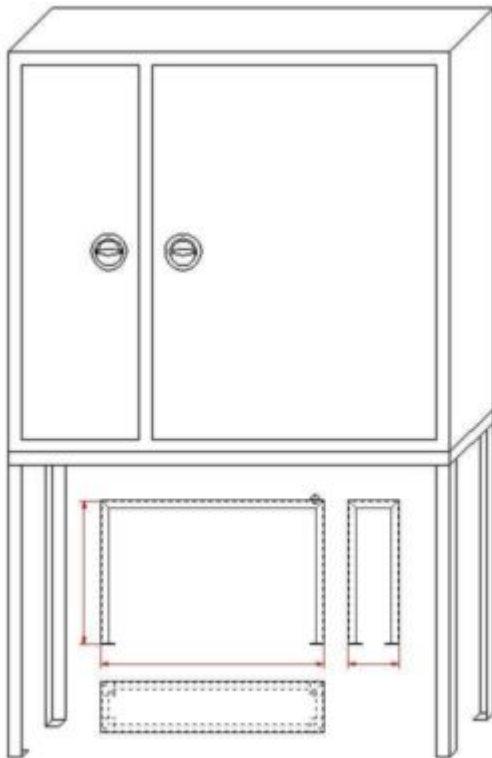

▪ Montage:

- Aufputzschrank(43)
- Unterputzschrank(44)

▪ Feuerlöscher:

- Fach für 12 kg Feuerlöscher(21)
- Fach für 2x 12 kg Feuerlöscher(3)
- Fach für 2x 5/6 kg CO₂ Feuerlöscher(1)
- Fach für 2x 6 kg CO₂ Feuerlöscher(3)
- Fach für 2x 6 kg Feuerlöscher(2)
- Fach für 2x 6/12 kg Feuerlöscher(2)
- Fach für 5/6 kg CO₂ Feuerlöscher(8)
- Fach für 6 kg Feuerlöscher(15)

- Fach für 6/12 kg Feuerlöscher(4)

▪ **Ausstattung:**

- Fach für Feuermelder(26)
- Kunststoffgriffmuschel(18)
- Zylinderschloss(13)

▪ **Extras:**

- Rohrleitungsanschluss: oben(3)
 - Rohrleitungsanschluss: unten(7)
 - Tiefe: 500 mm(1)
- Filter löschen