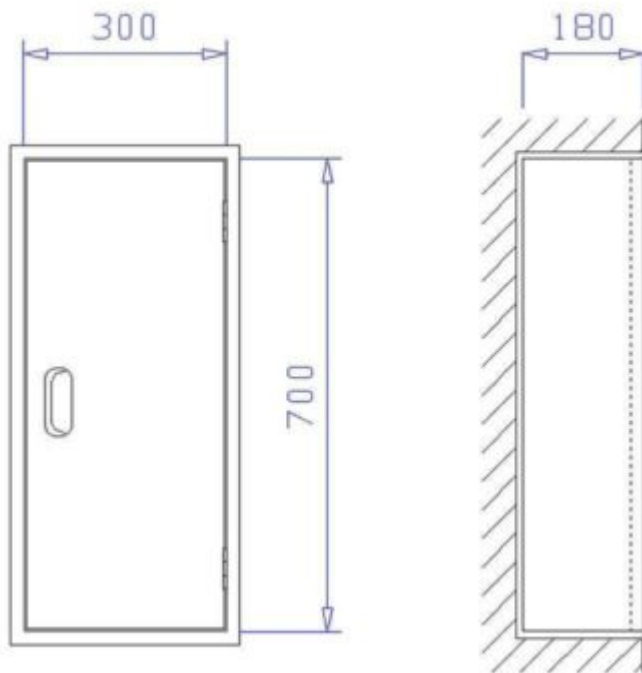

- Fach für 6/12 kg Feuerlöscher(4)

▪ **Ausstattung:**

- Fach für Feuermelder(26)
- Kunststoffgriffmuschel(18)
- Zylinderschloss(13)

▪ **Extras:**

- Rohrleitungsanschluss: oben(3)
 - Rohrleitungsanschluss: unten(7)
 - Tiefe: 500 mm(1)
- Filter löschen

aufnehmen kann.
Mehr Informationen

Feuerlöcher-Schutzschrank – FES 6

Feuerlöserschutzschränke mit Kunststoffgriffmuschel für 1
Feuerlöscher

Mehr Informationen

Feuerlöcher-Schutzschrank FES 12

Der Feuerlöcher-Schutzschrank FES 12 ist ein Unterputzschrank 300 x 700 x 220 mm zur Aufnahme eines 12 kg Handfeuerlöschers. Mehr Informationen

Feuerlöcher-Schutzschrank FES D 12

Der Feuerlöcher-Schutzschrank FES D 12 ist ein Unterputzschrank 600 x 700 x 220 mm zur Aufnahme von zwei 12kg Handfeuerlöschern.

Mehr Informationen

Feuerlöcher-Schutzschrank FES D 6