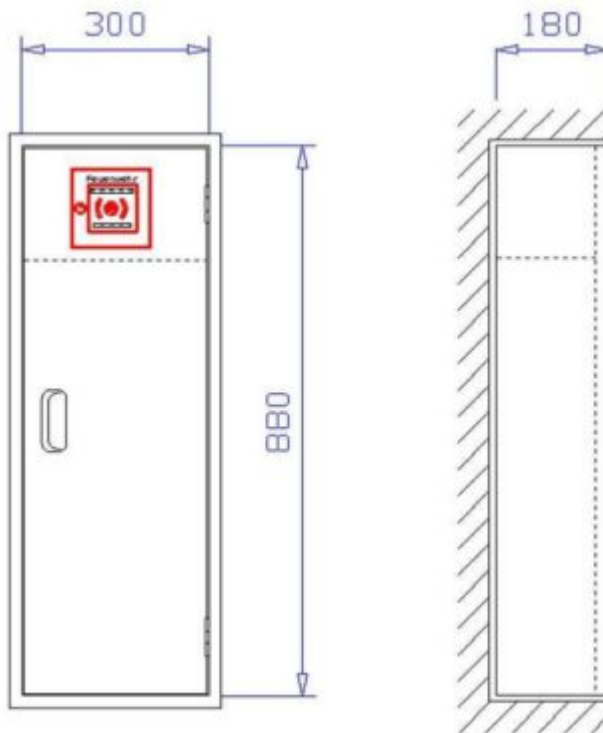

Feuerlöcher-Schutzschrank FES mF 12

Der Feuerlöcher-Schutzschrank FES mF 12 ist ein Unterputzschrank 300 x 880 x 180 mm zur Aufnahme eines 12 kg Handfeuerlöschers und eines Feuermelders.

Mehr Informationen

Feuerlöcher-Schutzschrank FES mF 6

Der Feuerlöcher-Schutzschrank FES mF 6 ist ein Unterputzschrank 300 x 880 x 180 mm zur Aufnahme eines 6 kg Handfeuerlöschers und eines Feuermelders.

Mehr Informationen

1 2 3 ... 12 Weiter »

Was möchten Sie als Nächstes?

- Eine Frage zu einem Schutzschrank stellen!