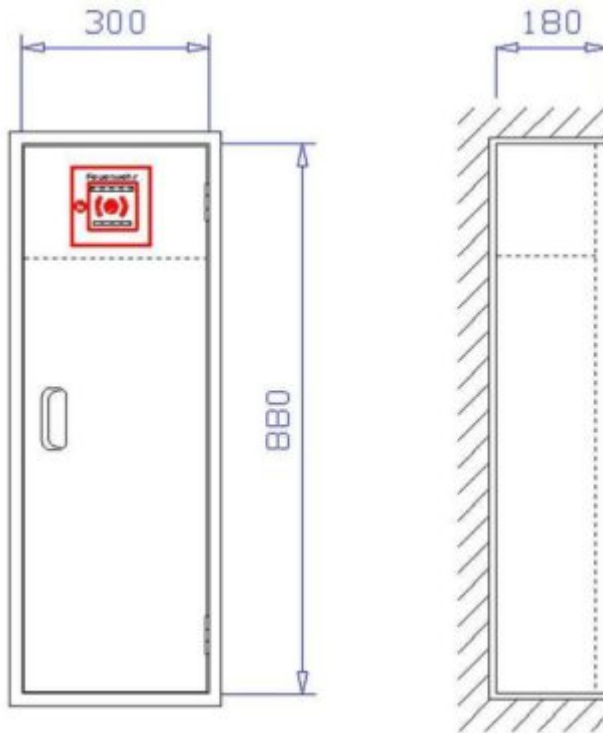

Feuerlöcher-Schutzschrank FES mF 12

Der Feuerlöcher-Schutzschrank FES mF 12 ist ein Unterputzschrank 300 x 880 x 180 mm zur Aufnahme eines 12 kg Handfeuerlöschers und eines Feuermelders.

Mehr Informationen

Feuerlöcher-Schutzschrank FES mF 6

Der Feuerlöcher-Schutzschrank FES mF 6 ist ein Unterputzschrank 300 x 880 x 180 mm zur Aufnahme eines 6 kg Handfeuerlöschers und eines Feuermelders.

Mehr Informationen

1 2 3 ... 13 Weiter »

Was möchten Sie als Nächstes?

- Eine Frage zu einem Schutzschrank stellen!