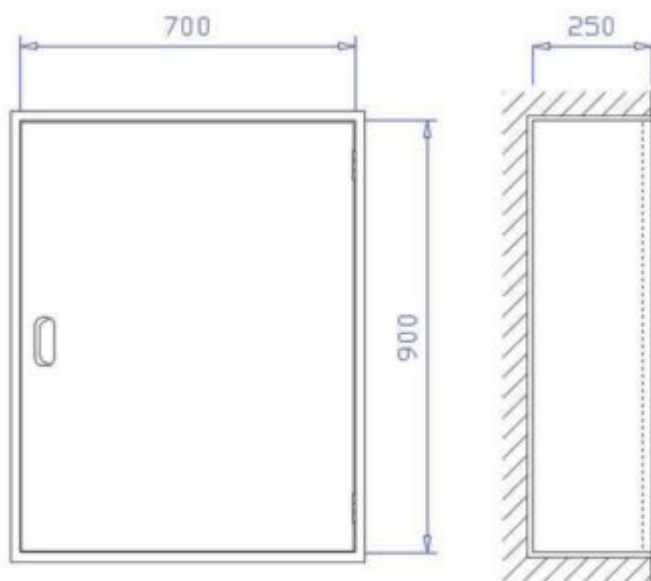

aufnehmen kann.
Mehr Informationen

Feuerlöcher-Schutzschrank – FES 6

Feuerlöserschutzschränke mit Kunststoffgriffmuschel für 1
Feuerlöscher

Mehr Informationen

Feuerlöcher-Schutzschrank FES 12

Der Feuerlöcher-Schutzschrank FES 12 ist ein Unterputzschrank 300 x 700 x 220 mm zur Aufnahme eines 12 kg Handfeuerlöschers. Mehr Informationen

Feuerlöcher-Schutzschrank FES D 12

Der Feuerlöcher-Schutzschrank FES D 12 ist ein Unterputzschrank 600 x 700 x 220 mm zur Aufnahme von zwei 12kg Handfeuerlöschern.

Mehr Informationen

Feuerlöcher-Schutzschrank FES D 6

Der Feuerlöcher-Schutzschrank FES D 6 ist ein Unterputzschrank 600 x 700 x 180 mm zur Aufnahme von zwei 6 kg Handfeuerlöschern.

Mehr Informationen

Feuerlöcher-Schutzschrank FES D S

Der Feuerlöcher-Schutzschrank FES D S ist ein Unterputzschrank 700 x 900 x 250 mm zur Aufnahme von zwei 6 kg CO² Handfeuerlöschern.