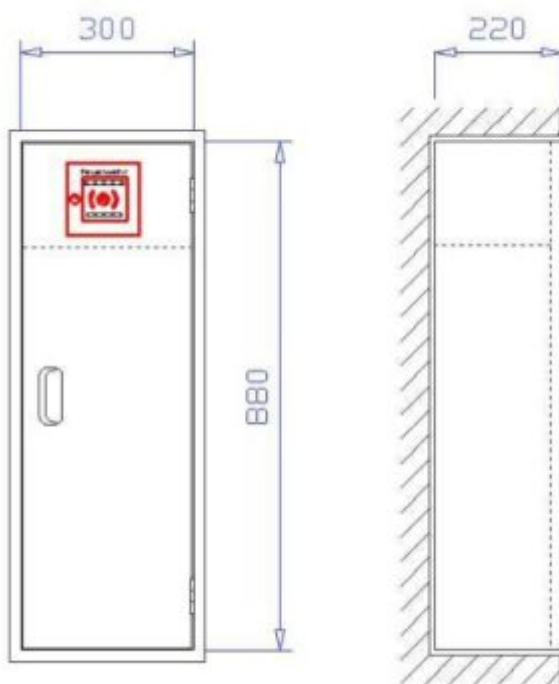

aufnehmen kann.
Mehr Informationen

Feuerlöcher-Schutzschrank – FES 6

Feuerlöserschutzschränke mit Kunststoffgriffmuschel für 1
Feuerlöscher

Mehr Informationen

Feuerlöcher-Schutzschrank FES 12

Der Feuerlöcher-Schutzschrank FES 12 ist ein Unterputzschrank 300 x 700 x 220 mm zur Aufnahme eines 12 kg Handfeuerlöschers. Mehr Informationen

Feuerlöcher-Schutzschrank FES D 12

Der Feuerlöcher-Schutzschrank FES D 12 ist ein Unterputzschrank 600 x 700 x 220 mm zur Aufnahme von zwei 12kg Handfeuerlöschern.

Mehr Informationen

Feuerlöcher-Schutzschrank FES D 6

Der Feuerlöcher-Schutzschrank FES D 6 ist ein Unterputzschrank 600 x 700 x 180 mm zur Aufnahme von zwei 6 kg Handfeuerlöschern.

Mehr Informationen

Feuerlöcher-Schutzschrank FES D S

Der Feuerlöcher-Schutzschrank FES D S ist ein Unterputzschrank 700 x 900 x 250 mm zur Aufnahme von zwei 6 kg CO² Handfeuerlöschern.

Mehr Informationen

Feuerlöcher-Schutzschrank FES mF 12

Der Feuerlöcher-Schutzschrank FES mF 12 ist ein Unterputzschrank 300 x 880 x 180 mm zur Aufnahme eines 12 kg Handfeuerlöschers und eines Feuermelders.