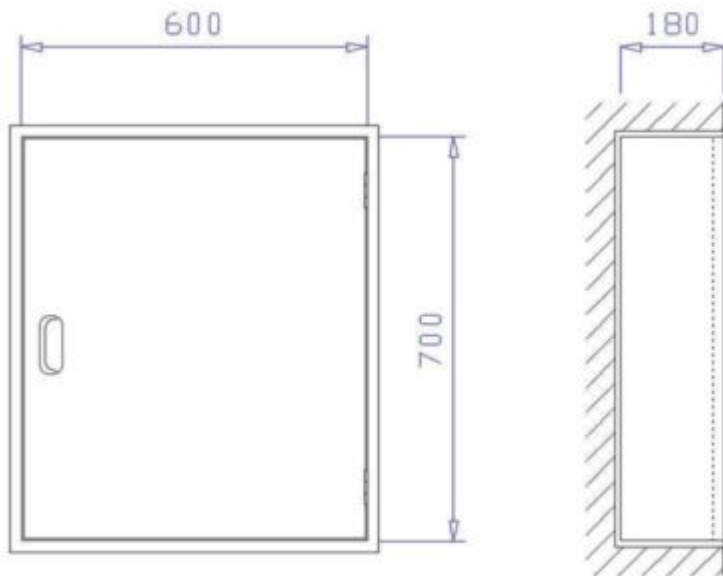

aufnehmen kann.
Mehr Informationen

Feuerlöcher-Schutzschrank – FES 6

Feuerlöserschutzschränke mit Kunststoffgriffmuschel für 1
Feuerlöscher

Mehr Informationen

Feuerlöcher-Schutzschrank FES 12

Der Feuerlöcher-Schutzschrank FES 12 ist ein Unterputzschrank 300 x 700 x 220 mm zur Aufnahme eines 12 kg Handfeuerlöschers. Mehr Informationen

Feuerlöcher-Schutzschrank FES D 12

Der Feuerlöcher-Schutzschrank FES D 12 ist ein Unterputzschrank 600 x 700 x 220 mm zur Aufnahme von zwei 12kg Handfeuerlöschern.

Mehr Informationen

Feuerlöcher-Schutzschrank FES D 6

Der Feuerlöcher-Schutzschrank FES D 6 ist ein Unterputzschrank 600 x 700 x 180 mm zur Aufnahme von zwei 6 kg Handfeuerlöschern.

Mehr Informationen

Feuerlöcher-Schutzschrank FES D S

Der Feuerlöcher-Schutzschrank FES D S ist ein Unterputzschrank 700 x 900 x 250 mm zur Aufnahme von zwei 6 kg CO² Handfeuerlöschern.