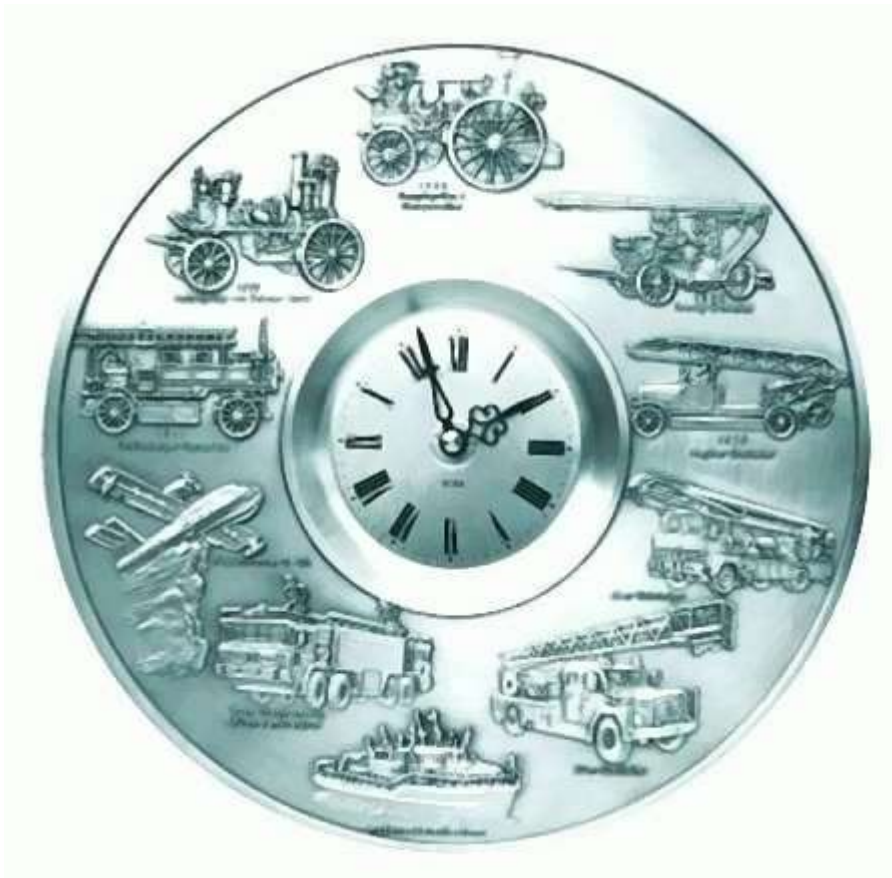

# Zinnuhr mit Feuerwehrmotiven

## Zinnuhr mit Feuerwehrmotiven

### Technische Daten:

- mit Feuerwehrmotive
- Durchmesser 23 cm
- Art.-Nr. S01310