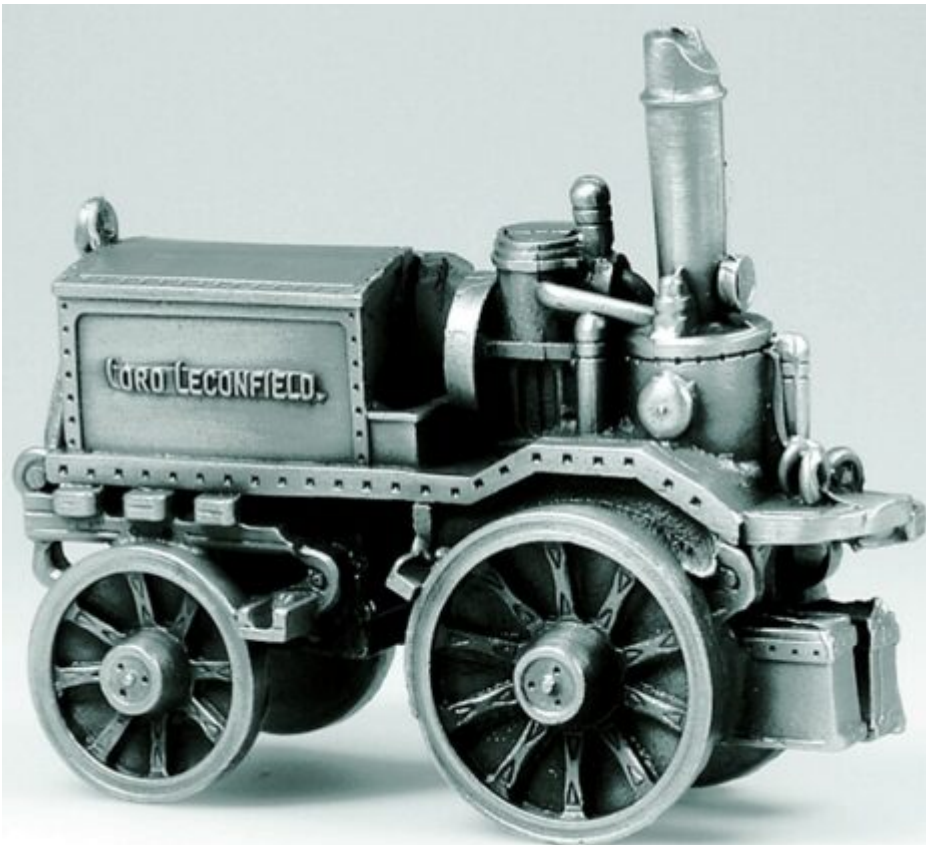

Zinn – Miniatur Feuerwehr

Zinn – Miniatur Feuerwehr

Technische Daten:

- Zinn – Miniatur Feuerwehr
- Größe ca. 9 cm lang
- Art.-Nr. S01221
- Größe Holzsockel 11 x 3,5 x 2,5 cm (LxBxH)
- Gravur auf dem Holzsockel (S01201)