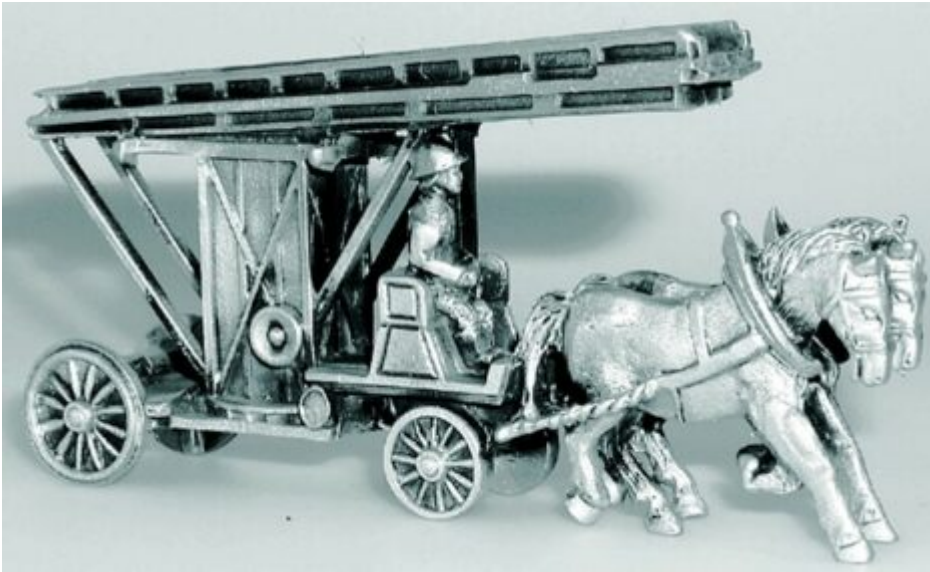

# Zinn – Miniatur Drehleiter

## Zinn – Miniatur Drehleiter

### Technische Daten Zinn – Miniatur:

- Drehleiter von 1900
- Größe ca. 9 cm lang
- Art.-Nr. S01211
- Größe Holzsockel 11 x 3,5 x 2,5 cm (LxBxH)
- Gravur auf dem Holzsockel lieferbar. (S01201)