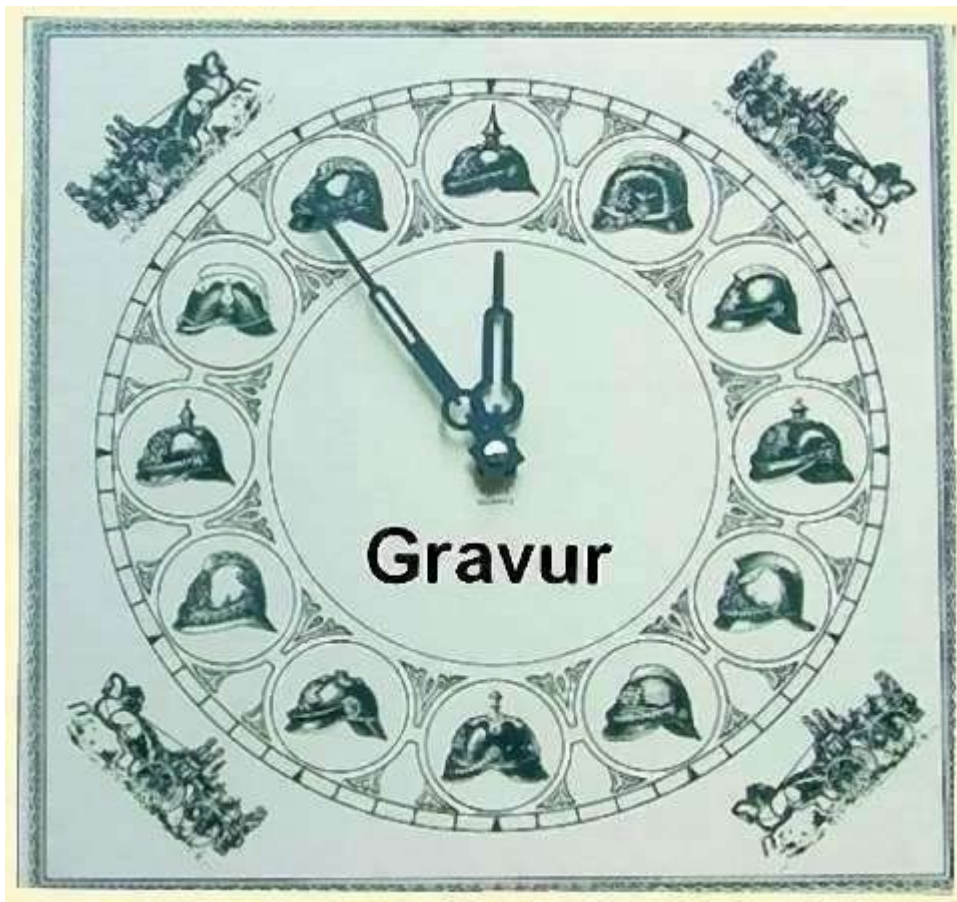

# Zinn- Helmuhr 25 cm

## Zinn- Helmuhr 25 cm

### Technische Daten;

- Wanduhr aus Zinn
- Durchmesser 25 cm
- Dieser Artikel ist mit Gravur lieferbar.
- Art.-Nr. S01325