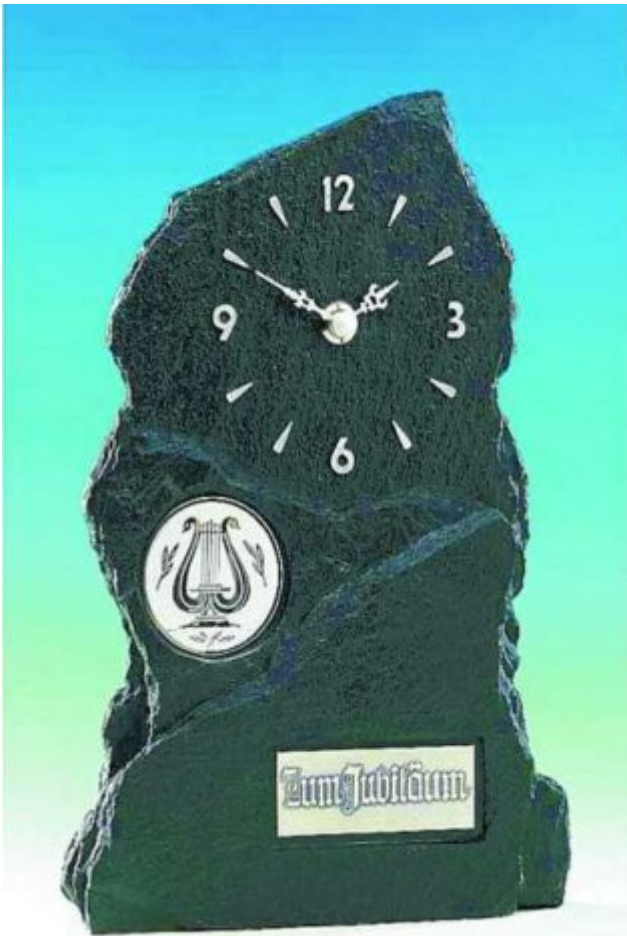

Standuhr im Schiefer-Look

Standuhr im Schiefer-Look

Technische Daten Standuhr:

- Schiefer-Look
- Höhe 29,5 cm
- Mit allen 5 cm Motiven
- Dieser Artikel ist mit Gravur lieferbar.
- Art.-Nr. S01163

Was möchten Sie als Nächstes?

- Eine Frage zu diesem Produkt, bzw. Artikel stellen!
- Standuhr Schiefer-Look im Onlineshop suchen!