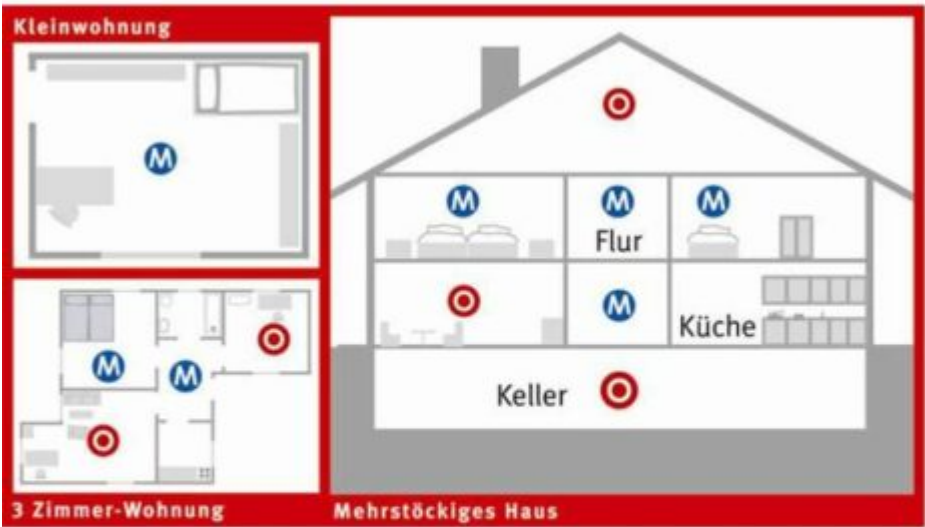

- Mindestschutz
- + Optimaler Schutz