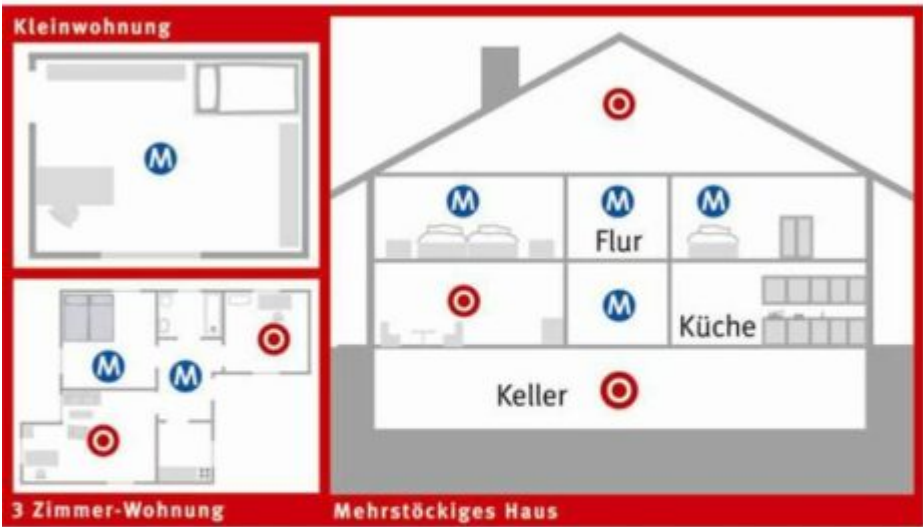

- **M** Mindestschutz
- **⊙ + M** Optimaler Schutz