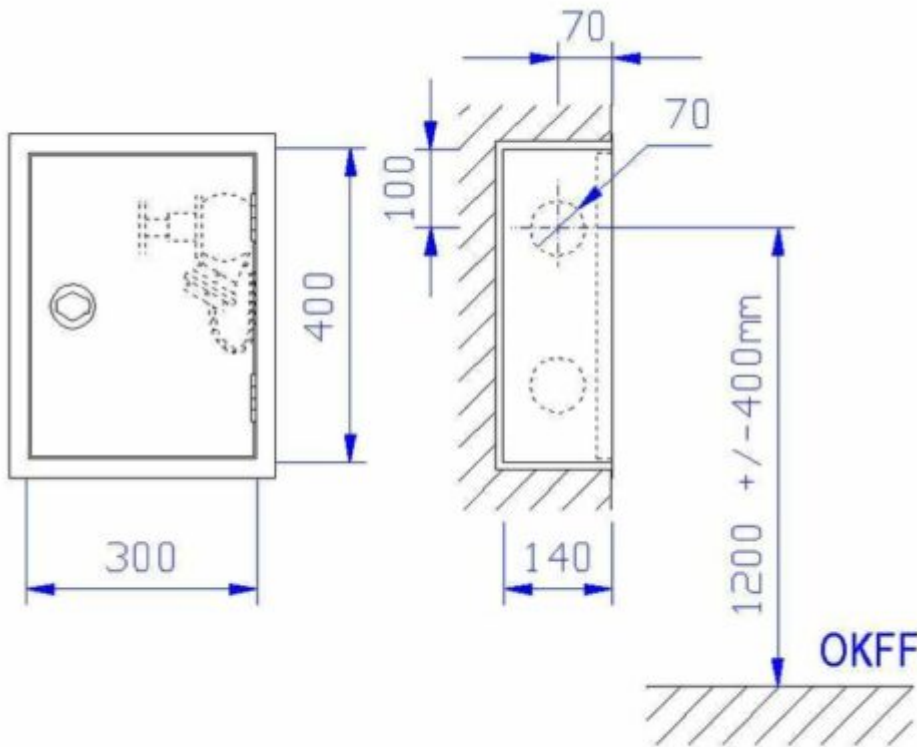

## Schutzschrank Schlauchanschlussventil S-ST-C/2

Der Sonder-Schutzschrank Schlauchanschlussventil S-ST-C/2 ist ein Aufputzschrank Bauart C 340 x 440 x 140 mm zur Aufnahme eines Schlauchanschlussventils.

**Löschwasserentnahme über ein Schlauchanschlussventil entspricht nicht der DIN, Freigabe der zuständigen Behörden zwingend notwendig**

Aufputzschrank Bauart C 340 x 440 x 140 mm (Breite x Höhe x

Tiefe) ähnlich DIN 14461-2. Aus 1 mm verzinktem Stahlblech gekantet und verschweißt, frontseitige Stöße verschweißt und verschliffen. Belüftung über Türspalt. Vier Montagebohrungen in der Rückwand.

Wasseranschluss Ø 70 mm – Bauart RS (rechts – Seitenwand), 70 mm von Schrankvorderkante wie abgebildet, auch links verwendbar, Rückwand und Dach nicht möglich. Grau RAL 7035 pulverbeschichtet, gegen Mehrpreis endlackiert – rot RAL 3001 pulverbeschichtet.

Tür doppelt gekantet aus 1 mm verzinktem Stahlblech mit versenkt liegendem Feuerweherverschluss, Oberfläche poliert, von hinten verschraubt, mit 1-Punkt-Getriebeverriegelung und Bohrungen für Plombendraht. Tür angeschlagen mit Edelstahlscharnieren, 180 ° öffnend.