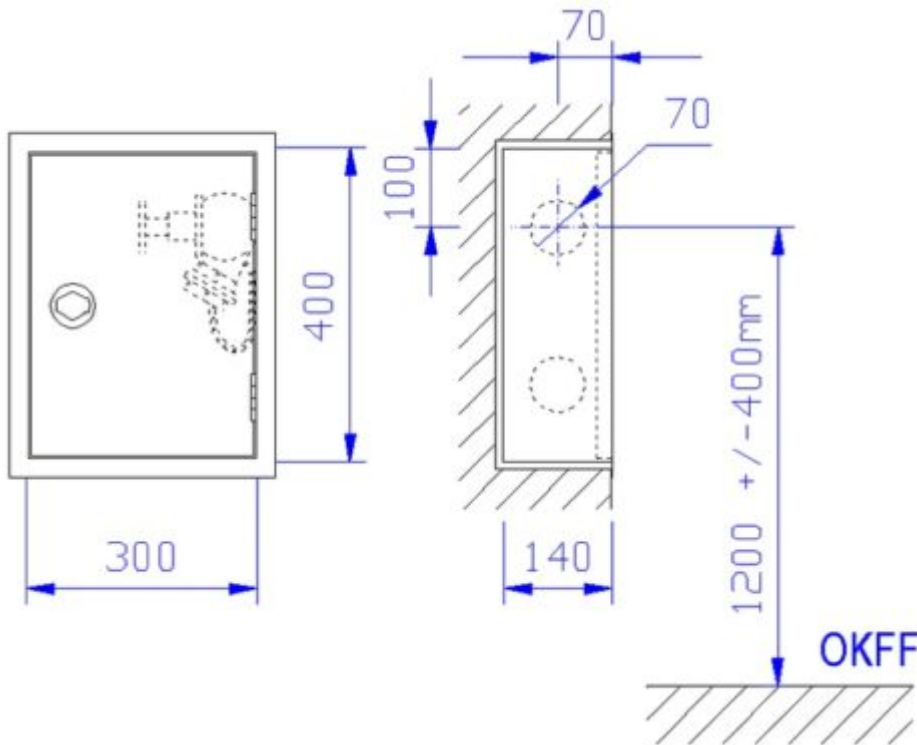

Schutzschrank Schlauchanschlussventil ES- ST-C/2

Schutzschrank Schlauchanschlussventil ES-ST-C/2

Der Schutzschrank Schlauchanschlussventil ES-ST-C/2 ist ein Unterputzschrank Bauart B 300 x 400 x 140 mm zur Aufnahme eines Schlauchanschlussventils.

Löschwasserentnahme über ein Schlauchanschlussventil entspricht nicht der DIN, Freigabe der zuständigen Behörden zwingend notwendig

Unterputzschrank Bauart B 300 x 400 x 140 mm, für Nische 320 x 420 x 150 mm (Breite x Höhe x Tiefe) ähnlich DIN 14461-2. Aus 1 mm verzinktem Stahlblech gekantet und verschweißt, frontseitige Stöße verschweißt und verschliffen. Belüftung

über Türspalt. Vier Montagebohrungen in der Rückwand.

Wasseranschluss Ø 70 mm – Bauart RS (rechts – Seitenwand), 70 mm von Schrankvorderkante wie abgebildet, auch links verwendbar, Rückwand und Dach nicht möglich. Grau RAL 7035 pulverbeschichtet, gegen Mehrpreis endlackiert – rot RAL 3001 pulverbeschichtet.

Tür doppelt gekantet aus 1 mm verzinktem Stahlblech mit versenkt liegendem Feuerweherverschluss, Oberfläche poliert, von hinten verschraubt, mit 1-Punkt-Getriebeverriegelung und Bohrungen für Plombendraht. Tür angeschlagen mit Edelstahlscharnieren, 180 ° öffnend.