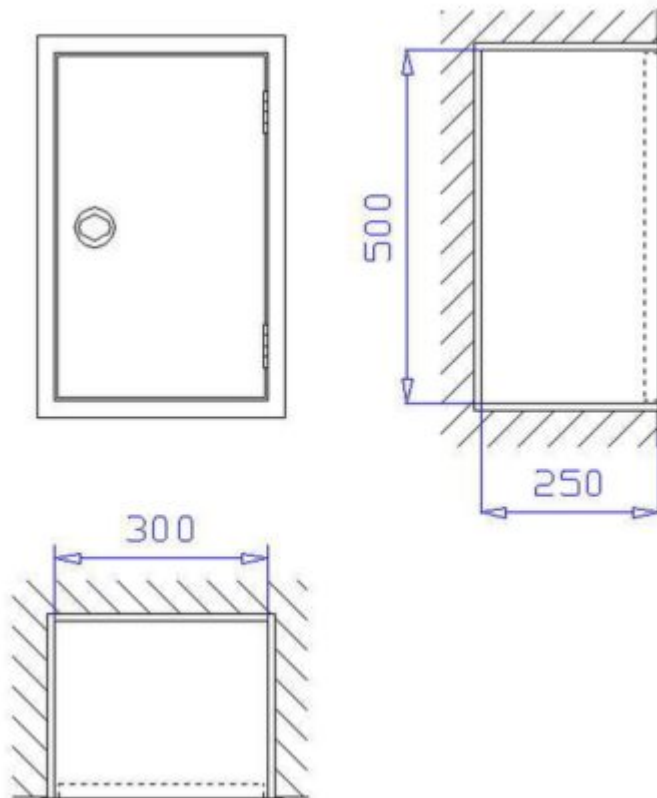

# Schutzschrank für Be- und Entlüfter ES-BEV-G

## Schutzschrank für Be- und Entlüfter ES-BEV-G

Der Schutzschrank für Be- und Entlüfter ES-BEV-G ist ein Unterputzschrank Bauart B 300 x 500 x 250 mm zur Aufnahme eines Be- und Entlüfters.

Unterputzschrank Bauart B 300 x 500 x 250 mm, für Nische 320 x 520 x 260 mm (Breite x Höhe x Tiefe). Aus 1 mm verzinktem Stahlblech gekantet und verschweißt, frontseitige Stöße verschweißt und verschliffen. Belüftung über Türspalt. Vier Montagebohrungen in der Rückwand. Ohne Wasseranschlussbohrung. Grau RAL 7035 pulverbeschichtet, gegen Mehrpreis endlackiert – rot RAL 3001 pulverbeschichtet -.

Tür doppelt gekantet aus 1 mm verzinktem Stahlblech mit

versenkt liegendem Feuerwehrverschluss, Oberfläche poliert, von hinten verschraubt, mit 1-Punkt-Getriebeverriegelung und Bohrungen für Plombendraht. Tür angeschlagen mit Edelstahlscharnieren, 180 ° öffnend.

#### **Zubehör:**

- 1 Stück BEG 50 Schnellbe- und Entlüfter PN 16 zum senkrechten Einbau in Löschwasserleitungen, trocken“ oder „nass/ trocken“. Gehäuse aus Rotguss, rot beschichtet, Kugel aus Kunststoff PDM, Dichtungen aus Perbunan.  
Technische Daten: Entlüftungsmenge: bis max. 2.500 l/min, Anschluss: G 2 A, Tropfwasserabgang: G 1 1/4“, Bauhöhe: 150 mm (ohne angeschlossener Tropfwasserleitung), Durchmesser: 115 mm
- Zubehör (optional): Flanschanschluss DN 50 aus Messing für Be- und Entlüfter