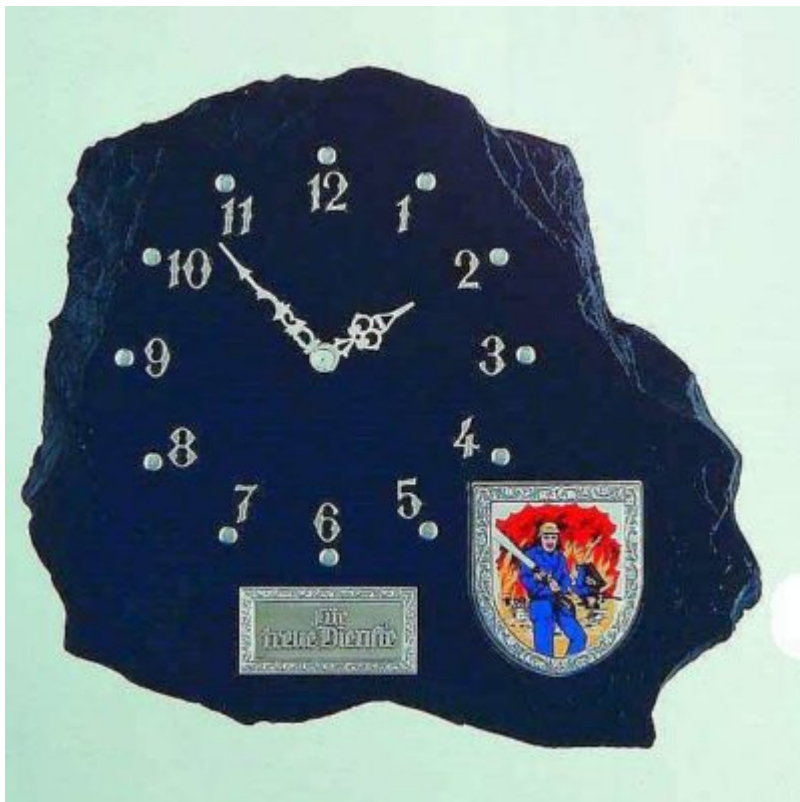

Wandplakette 25×20

Wandplakette 25x20 cm
Mehr Informationen