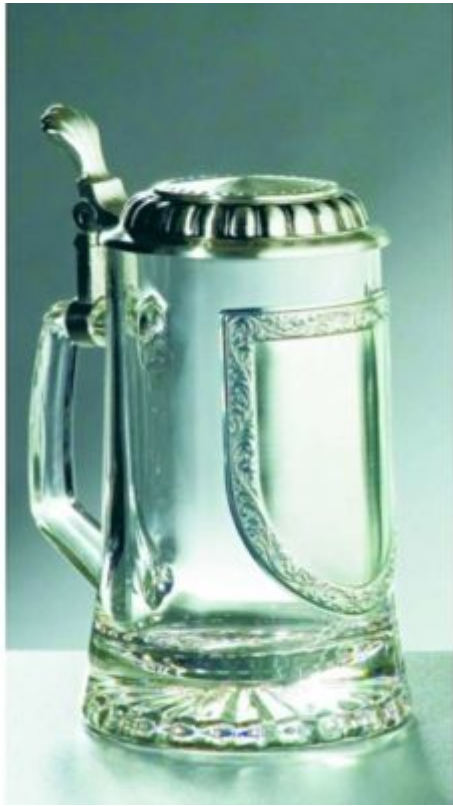

Florian-Standuhr

Kunstguss aus Kunstharz in Metalloptik (25x20 cm)
Mehr Informationen

Glasbierseidel

Bierseidel aus Glas mit Emblemfassung
Mehr Informationen