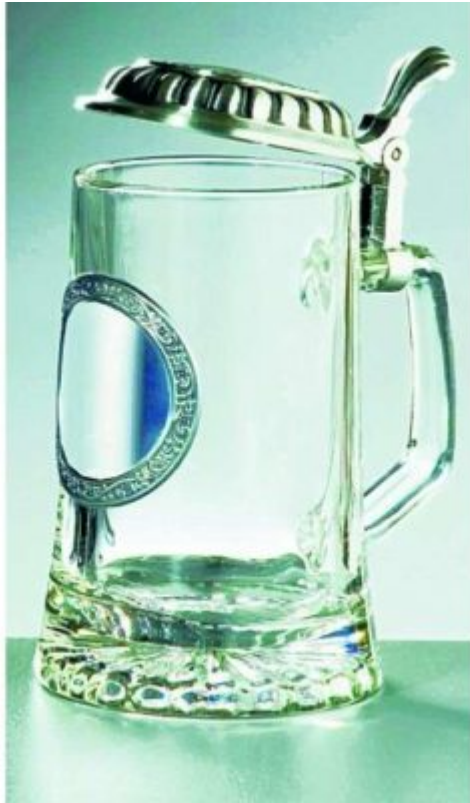

Die Figur Florian gibt es in den Höhen 30 cm, 45 cm und 55 cm. Jede Figur ist mit einem ca. 6,0 cm hohen Sockel ausgestattet, der der Figur zusätzliche Stabilität verleiht.

Mehr Informationen

Florian-Standuhr

Kunstguss aus Kunstharz in Metalloptik (25x20 cm)
Mehr Informationen

Glasbierseidel

Bierseidel aus Glas mit Emblemfassung
Mehr Informationen

Glasbierseidel

Bierseidel aus Glas, mit allen Motiven aus Zinn-Legierung lieferbar, Gravur auf Zinndeckel möglich.
Mehr Informationen