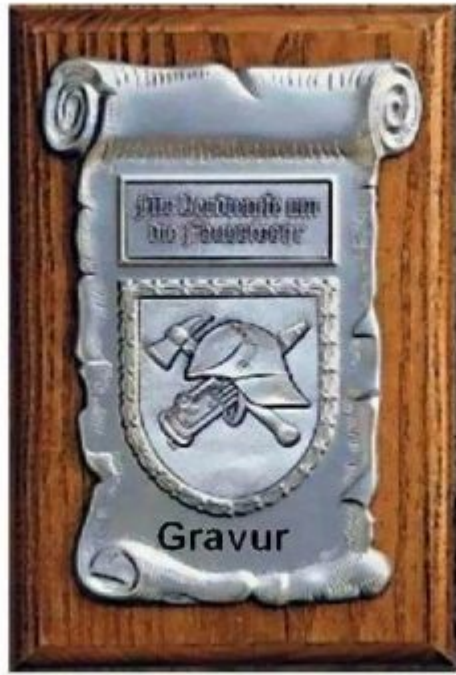

Ehrentafel aus Metall

Silverline Ehrentafel auf Eichenholz
Mehr Informationen