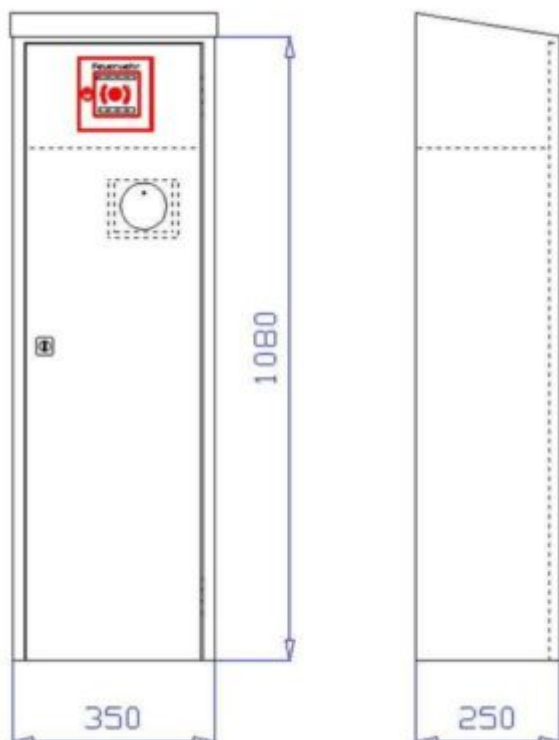

- Aufputzschrank(14)
- Unterputzschrank(19)
- Wandmontage(1)

▪ Größe:

- Fach für 12 kg Feuerlöscher(6)
- Fach für 2x 12 kg Feuerlöscher(3)
- Fach für 2x 5/6 kg CO2 Feuerlöscher(1)
- Fach für 2x 6 kg CO2 Feuerlöscher(3)
- Fach für 2x 6 kg Feuerlöscher(2)
- Fach für 2x 6/12 kg Feuerlöscher(2)
- Fach für 5/6 kg CO2 Feuerlöscher(8)
- Fach für 6 kg Feuerlöscher(8)
- Fach für 6/12 kg Feuerlöscher(4)

▪ Ausstattung:

- Fach für Feuermelder(10)
- Kunststoffgriffmuschel(18)
- Zylinderschloss(13)

▪ Extras:

- für außen geeignet(6)
- zurück setzen

Feuerlöcher-Schutzschrank FS mS D 6/12

Der Feuerlöcher-Schutzschrank FS mS D 6/12 ist ein Aufputzschrank 640 x 720 x 220 mm zur Aufnahme von zwei 6 kg oder 12 kg Handfeuerlöschern.

Mehr Informationen

Feuerlöcher-Schutzschrank FS mS D S

Der Feuerlöcher-Schutzschrank FS mS D S ist ein Aufputzschrank 700 x 900 x 250 mm zur Aufnahme von zwei 6 kg CO² Handfeuerlöschern.

Mehr Informationen

Feuerlöcher-Schutzschrank FS-mF-mS-S

Der Feuerlöcher-Schutzschrank FS-mF-mS-S ist ein Aufputzschrank 350 x 1080 x 250 mm zur Aufnahme eines 6 kg CO² Handfeuerlöschers und eines Feuermelders.

[Mehr Informationen](#)