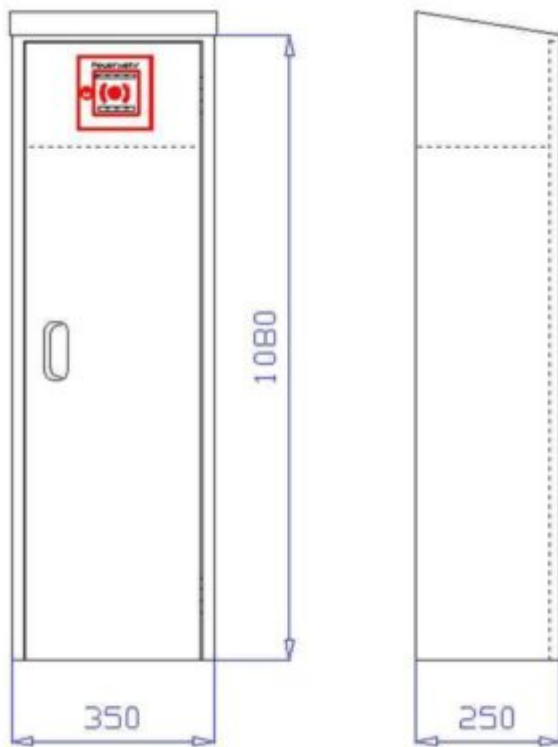

▪ Ausstattung:

- Fach für Feuermelder(10)
- Kunststoffgriffmuschel(18)
- Zylinderschloss(13)

▪ Extras:

- für außen geeignet(6)
- zurück setzen

Feuerlöcher-Schutzschrank FS mS D 6/12

Der Feuerlöcher-Schutzschrank FS mS D 6/12 ist ein Aufputzschrank 640 x 720 x 220 mm zur Aufnahme von zwei 6 kg oder 12 kg Handfeuerlöschern.

Mehr Informationen

Feuerlöcher-Schutzschrank FS mS D S

Der Feuerlöcher-Schutzschrank FS mS D S ist ein Aufputzschrank 700 x 900 x 250 mm zur Aufnahme von zwei 6 kg CO² Handfeuerlöschern.

Mehr Informationen

Feuerlöcher-Schutzschrank FS-mF-mS-S

Der Feuerlöcher-Schutzschrank FS-mF-mS-S ist ein Aufputzschrank 350 x 1080 x 250 mm zur Aufnahme eines 6 kg CO² Handfeuerlöschers und eines Feuermelders.

[Mehr Informationen](#)

Feuerlöcher-Schutzschrank FS-mF-S

Der Feuerlöcher-Schutzschrank FS-mF-S ist ein Aufputzschrank 350 x 1080 x 250 mm zur Aufnahme eines 6kg CO² Handfeuerlöschers und eines Feuermelders.

[Mehr Informationen](#)