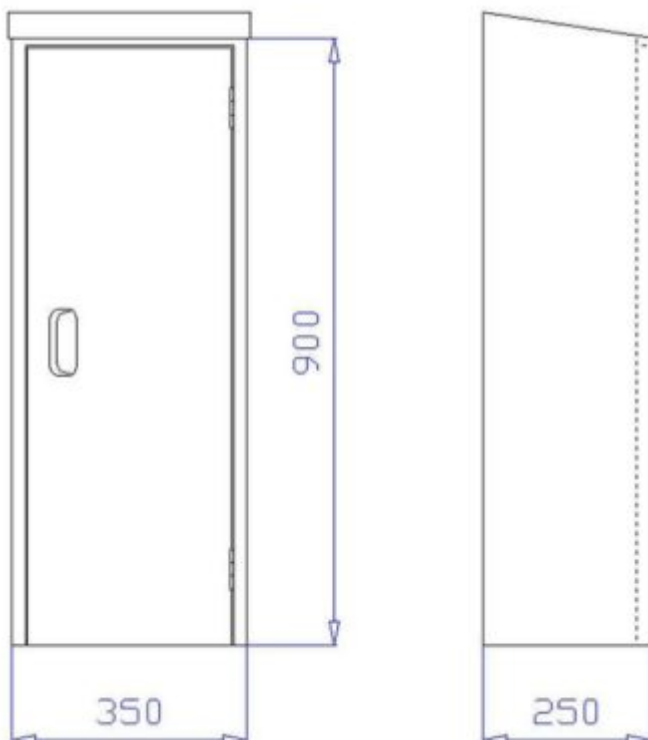

Feuerlöcher-Schutzschrank FS-mS-S

Der Feuerlöcher-Schutzschrank FS-mS-S ist ein Aufputzschrank 350 x 900 x 250 mm zur Aufnahme eines 6 kg CO² Handfeuerlöschers.

Mehr Informationen