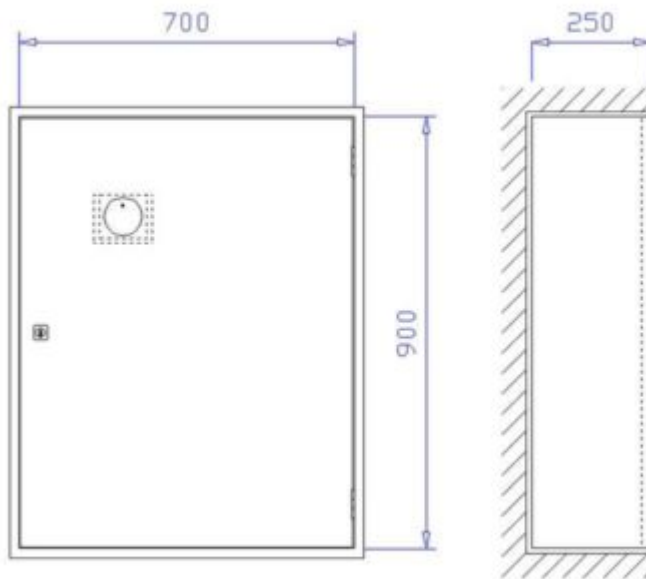

- Aufputzschrank(14)
- Unterputzschrank(19)
- Wandmontage(1)

▪ Größe:

- Fach für 12 kg Feuerlöscher(6)
- Fach für 2x 12 kg Feuerlöscher(3)
- Fach für 2x 5/6 kg CO2 Feuerlöscher(1)
- Fach für 2x 6 kg CO2 Feuerlöscher(3)
- Fach für 2x 6 kg Feuerlöscher(2)
- Fach für 2x 6/12 kg Feuerlöscher(2)
- Fach für 5/6 kg CO2 Feuerlöscher(8)
- Fach für 6 kg Feuerlöscher(8)
- Fach für 6/12 kg Feuerlöscher(4)

▪ Ausstattung:

- Fach für Feuermelder(10)
- Kunststoffgriffmuschel(18)
- Zylinderschloss(13)

▪ Extras:

- für außen geeignet(6)
- zurück setzen

Feuerlöcher-Schutzschrank FS mS D 6/12

Der Feuerlöcher-Schutzschrank FS mS D 6/12 ist ein Aufputzschrank 640 x 720 x 220 mm zur Aufnahme von zwei 6 kg oder 12 kg Handfeuerlöschern.

Mehr Informationen

Feuerlöcher-Schutzschrank FS mS D S

Der Feuerlöcher-Schutzschrank FS mS D S ist ein Aufputzschrank 700 x 900 x 250 mm zur Aufnahme von zwei 6 kg CO² Handfeuerlöschern.

Mehr Informationen

Feuerlöcher-Schutzschrank FS-mF-mS-S

Der Feuerlöcher-Schutzschrank FS-mF-mS-S ist ein Aufputzschrank 350 x 1080 x 250 mm zur Aufnahme eines 6 kg CO² Handfeuerlöschers und eines Feuermelders.

[Mehr Informationen](#)