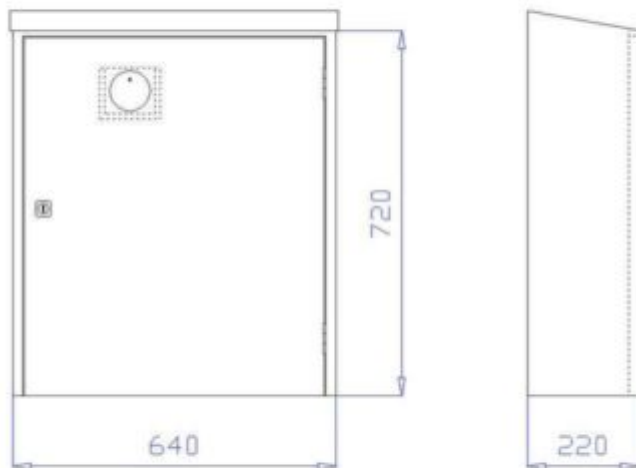

- Aufputzschrank(14)
- Unterputzschrank(19)
- Wandmontage(1)

▪ Größe:

- Fach für 12 kg Feuerlöscher(6)
- Fach für 2x 12 kg Feuerlöscher(3)
- Fach für 2x 5/6 kg CO2 Feuerlöscher(1)
- Fach für 2x 6 kg CO2 Feuerlöscher(3)
- Fach für 2x 6 kg Feuerlöscher(2)
- Fach für 2x 6/12 kg Feuerlöscher(2)
- Fach für 5/6 kg CO2 Feuerlöscher(8)
- Fach für 6 kg Feuerlöscher(8)
- Fach für 6/12 kg Feuerlöscher(4)

▪ Ausstattung:

- Fach für Feuermelder(10)
- Kunststoffgriffmuschel(18)
- Zylinderschloss(13)

▪ Extras:

- für außen geeignet(6)
- zurück setzen

Feuerlöcher-Schutzschrank FS mS D 6/12

Der Feuerlöcher-Schutzschrank FS mS D 6/12 ist ein Aufputzschrank 640 x 720 x 220 mm zur Aufnahme von zwei 6 kg oder 12 kg Handfeuerlöschern.

Mehr Informationen

Feuerlöcher-Schutzschrank FS mS D S

Der Feuerlöcher-Schutzschrank FS mS D S ist ein Aufputzschrank 700 x 900 x 250 mm zur Aufnahme von zwei 6 kg CO² Handfeuerlöschern.

Mehr Informationen