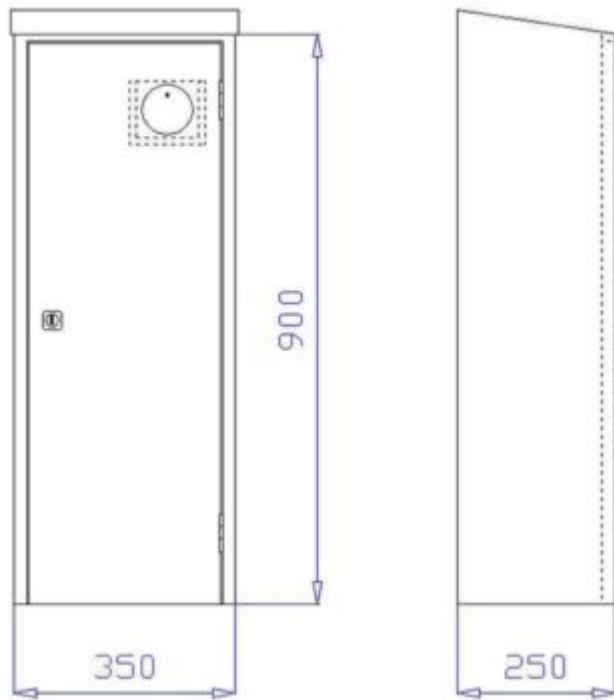

▪ Ausstattung:

- Fach für Feuermelder(10)
- Kunststoffgriffmuschel(18)
- Zylinderschloss(13)

▪ Extras:

- für außen geeignet(6)
- zurück setzen

Feuerlöcher-Schutzschrank FS mS D 6/12

Der Feuerlöcher-Schutzschrank FS mS D 6/12 ist ein Aufputzschrank 640 x 720 x 220 mm zur Aufnahme von zwei 6 kg oder 12 kg Handfeuerlöschern.

Mehr Informationen

Feuerlöcher-Schutzschrank FS mS D S

Der Feuerlöcher-Schutzschrank FS mS D S ist ein Aufputzschrank 700 x 900 x 250 mm zur Aufnahme von zwei 6 kg CO² Handfeuerlöschern.

Mehr Informationen

Feuerlöcher-Schutzschrank FS-mF-mS-S

Der Feuerlöcher-Schutzschrank FS-mF-mS-S ist ein Aufputzschrank 350 x 1080 x 250 mm zur Aufnahme eines 6 kg CO² Handfeuerlöschers und eines Feuermelders.

[Mehr Informationen](#)

Feuerlöcher-Schutzschrank FS-mF-S

Der Feuerlöcher-Schutzschrank FS-mF-S ist ein Aufputzschrank 350 x 1080 x 250 mm zur Aufnahme eines 6kg CO² Handfeuerlöschers und eines Feuermelders.

[Mehr Informationen](#)