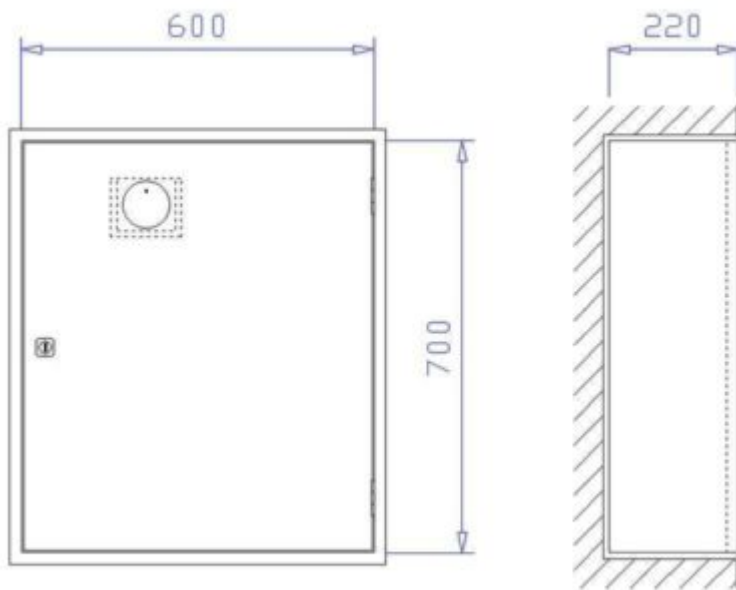

▪ Ausstattung:

- Fach für Feuermelder(10)
- Kunststoffgriffmuschel(18)
- Zylinderschloss(13)

▪ Extras:

- für außen geeignet(6)
- zurück setzen

Feuerlöcher-Schutzschrank FES mF mS 6

Der Feuerlöcher-Schutzschrank FES mF mS 6 ist ein Unterputzschrank 300 x 880 x 180 mm zur Aufnahme eines 6 kg Handfeuerlöschers und eines Feuermelders.

Mehr Informationen

Feuerlöcher-Schutzschrank FES mS 12

Feuerlöserschutzschränke mit Zylinderschloss für 1
Feuerlöscher 12 kg
Mehr Informationen

Feuerlöcher-Schutzschrank FES mS 6

Der Feuerlöcher-Schutzschrank FES mS 6 ist ein Unterputzschrank 300 x 700 x 180 mm zur Aufnahme eines 6kg Handfeuerlöschers.

[Mehr Informationen](#)

Feuerlöcher-Schutzschrank FES mS D 12

Der Feuerlöcher-Schutzschrank FES mS D 12 ist ein Unterputzschrank 600 x 700 x 220 mm zur Aufnahme von zwei 12 kg Handfeuerlöschern.

[Mehr Informationen](#)

Feuerlöcher-Schutzschrank FES mS D 6

Der Feuerlöcher-Schutzschrank FES mS D 6 ist ein Unterputzschrank 600 x 700 x 180 mm zur Aufnahme von zwei 6 kg Handfeuerlöschern.

Mehr Informationen

Feuerlöcher-Schutzschrank FES mS D S