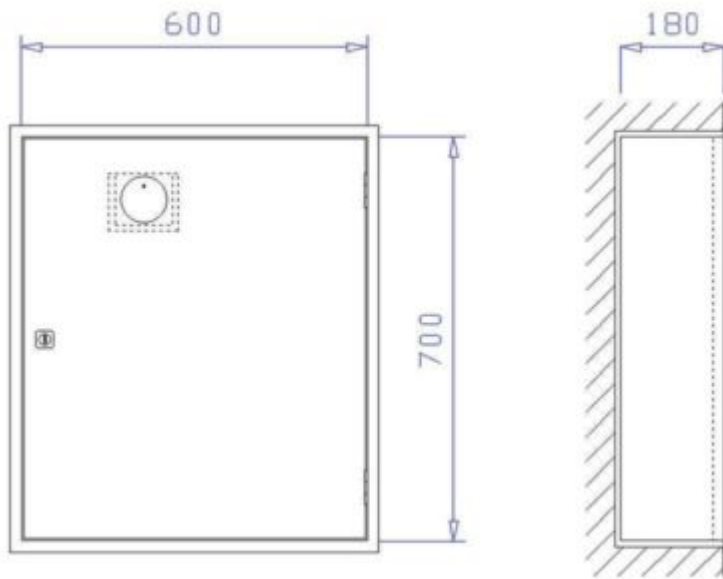

▪ Ausstattung:

- Fach für Feuermelder(10)
- Kunststoffgriffmuschel(18)
- Zylinderschloss(13)

▪ Extras:

- für außen geeignet(6)
- zurück setzen

Feuerlöcher-Schutzschrank FES mF mS 6

Der Feuerlöcher-Schutzschrank FES mF mS 6 ist ein Unterputzschrank 300 x 880 x 180 mm zur Aufnahme eines 6 kg Handfeuerlöschers und eines Feuermelders.

Mehr Informationen

Feuerlöcher-Schutzschrank FES mS 12

Feuerlöserschutzschränke mit Zylinderschloss für 1
Feuerlöscher 12 kg
Mehr Informationen

Feuerlöcher-Schutzschrank FES mS 6

Der Feuerlöcher-Schutzschrank FES mS 6 ist ein Unterputzschrank 300 x 700 x 180 mm zur Aufnahme eines 6kg Handfeuerlöschers.

[Mehr Informationen](#)

Feuerlöcher-Schutzschrank FES mS D 12

Der Feuerlöcher-Schutzschrank FES mS D 12 ist ein Unterputzschrank 600 x 700 x 220 mm zur Aufnahme von zwei 12 kg Handfeuerlöschern.

[Mehr Informationen](#)

Feuerlöcher-Schutzschrank FES mS D 6

Der Feuerlöcher-Schutzschrank FES mS D 6 ist ein Unterputzschrank 600 x 700 x 180 mm zur Aufnahme von zwei 6 kg Handfeuerlöschern.

Mehr Informationen

Feuerlöcher-Schutzschrank FES mS D S