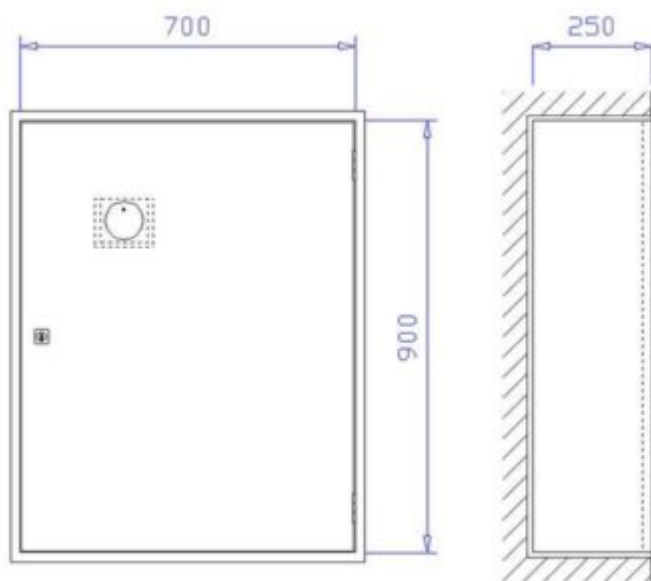

Mehr Informationen

Feuerlöcher-Schutzschrank FES mS 12

Feuerlöserschutzschränke mit Zylinderschloss für 1
Feuerlöscher 12 kg
Mehr Informationen

Feuerlöcher-Schutzschrank FES mS 6

Der Feuerlöcher-Schutzschrank FES mS 6 ist ein Unterputzschrank 300 x 700 x 180 mm zur Aufnahme eines 6kg Handfeuerlöschers.

[Mehr Informationen](#)

Feuerlöcher-Schutzschrank FES mS D 12

Der Feuerlöcher-Schutzschrank FES mS D 12 ist ein Unterputzschrank 600 x 700 x 220 mm zur Aufnahme von zwei 12 kg Handfeuerlöschern.

[Mehr Informationen](#)

Feuerlöcher-Schutzschrank FES mS D 6

Der Feuerlöcher-Schutzschrank FES mS D 6 ist ein Unterputzschrank 600 x 700 x 180 mm zur Aufnahme von zwei 6 kg Handfeuerlöschern.

Mehr Informationen

Feuerlöcher-Schutzschrank FES mS D S

Der Feuerlöcher-Schutzschrank FES mS D S ist ein Unterputzschrank 700 x 900 x 250 mm zur Aufnahme von zwei 6 kg CO² Handfeuerlöschern.

Mehr Informationen

Feuerlöcher-Schutzschrank FES-mF-mS-S

Der Feuerlöcher-Schutzschrank FES-mF-mS-S ist ein Unterputzschrank 350 x 1080 x 250 mm zur Aufnahme eines 6 kg CO² Handfeuerlöschers und eines Feuermelders.