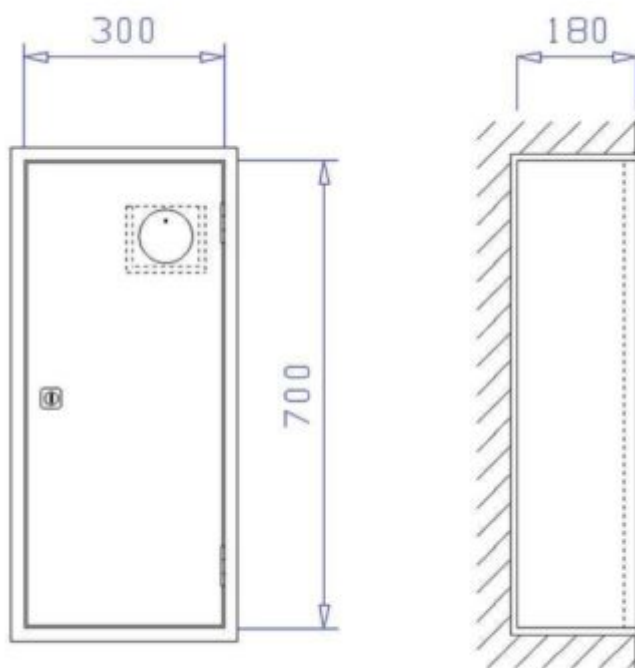

- Aufputzschrank(14)
- Unterputzschrank(19)
- Wandmontage(1)

▪ Größe:

- Fach für 12 kg Feuerlöscher(6)
- Fach für 2x 12 kg Feuerlöscher(3)
- Fach für 2x 5/6 kg CO2 Feuerlöscher(1)
- Fach für 2x 6 kg CO2 Feuerlöscher(3)
- Fach für 2x 6 kg Feuerlöscher(2)
- Fach für 2x 6/12 kg Feuerlöscher(2)
- Fach für 5/6 kg CO2 Feuerlöscher(8)
- Fach für 6 kg Feuerlöscher(8)
- Fach für 6/12 kg Feuerlöscher(4)

▪ Ausstattung:

- Fach für Feuermelder(10)
- Kunststoffgriffmuschel(18)
- Zylinderschloss(13)

▪ Extras:

- für außen geeignet(6)
- zurück setzen

Feuerlöcher-Schutzschrank FES mF mS 6

Der Feuerlöcher-Schutzschrank FES mF mS 6 ist ein Unterputzschrank 300 x 880 x 180 mm zur Aufnahme eines 6 kg Handfeuerlöschers und eines Feuermelders.

Mehr Informationen

Feuerlöcher-Schutzschrank FES mS 12

Feuerlöserschutzschränke mit Zylinderschloss für 1
Feuerlöscher 12 kg
Mehr Informationen

Feuerlöcher-Schutzschrank FES mS 6

Der Feuerlöcher-Schutzschrank FES mS 6 ist ein Unterputzschrank 300 x 700 x 180 mm zur Aufnahme eines 6kg Handfeuerlöschers.

[Mehr Informationen](#)

Feuerlöcher-Schutzschrank FES mS D 12

Der Feuerlöcher-Schutzschrank FES mS D 12 ist ein Unterputzschrank 600 x 700 x 220 mm zur Aufnahme von zwei 12 kg Handfeuerlöschern.

[Mehr Informationen](#)