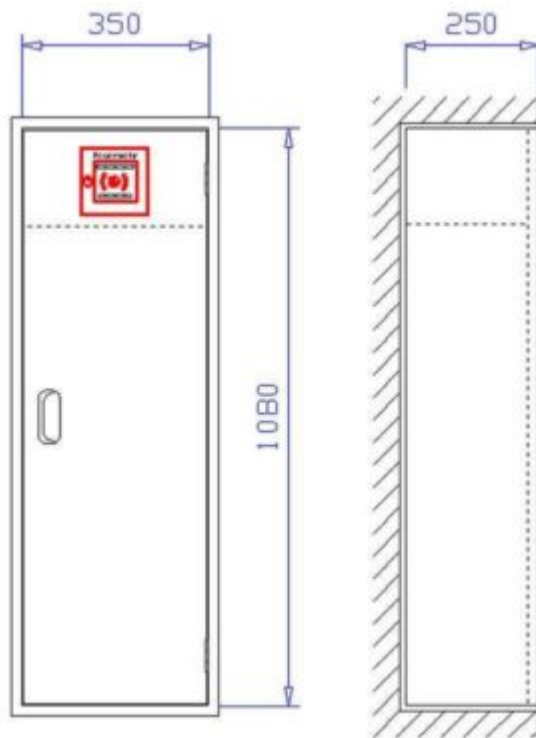

[Mehr Informationen](#)

Feuerlöcher-Schutzschrank FES mS D 12

Der Feuerlöcher-Schutzschrank FES mS D 12 ist ein Unterputzschrank 600 x 700 x 220 mm zur Aufnahme von zwei 12 kg Handfeuerlöschern.

[Mehr Informationen](#)

Feuerlöcher-Schutzschrank FES mS D 6

Der Feuerlöcher-Schutzschrank FES mS D 6 ist ein Unterputzschrank 600 x 700 x 180 mm zur Aufnahme von zwei 6 kg Handfeuerlöschern.

Mehr Informationen

Feuerlöcher-Schutzschrank FES mS D S

Der Feuerlöcher-Schutzschrank FES mS D S ist ein Unterputzschrank 700 x 900 x 250 mm zur Aufnahme von zwei 6 kg CO² Handfeuerlöschern.

Mehr Informationen

Feuerlöcher-Schutzschrank FES-mF-mS-S

Der Feuerlöcher-Schutzschrank FES-mF-mS-S ist ein Unterputzschrank 350 x 1080 x 250 mm zur Aufnahme eines 6 kg CO² Handfeuerlöschers und eines Feuermelders.

Mehr Informationen

Feuerlöcher-Schutzschrank FES-mF-S

Der Feuerlöcher-Schutzschrank FES-mF-S ist ein Unterputzschrank 350 x 1080 x 250 mm zur Aufnahme eines 6 kg CO² Handfeuerlöschers und eines Feuermelders.