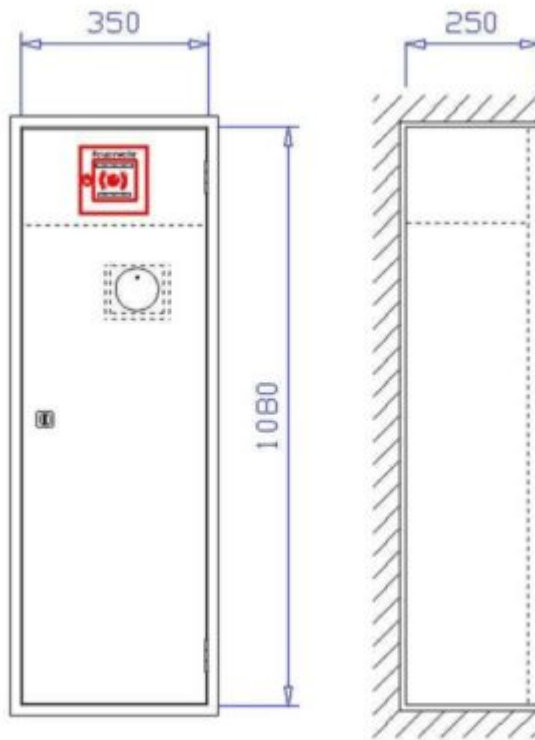

Mehr Informationen

Feuerlöcher-Schutzschrank FES mS 12

Feuerlöserschutzschränke mit Zylinderschloss für 1
Feuerlöscher 12 kg
Mehr Informationen

Feuerlöcher-Schutzschrank FES mS 6

Der Feuerlöcher-Schutzschrank FES mS 6 ist ein Unterputzschrank 300 x 700 x 180 mm zur Aufnahme eines 6kg Handfeuerlöschers.

[Mehr Informationen](#)

Feuerlöcher-Schutzschrank FES mS D 12

Der Feuerlöcher-Schutzschrank FES mS D 12 ist ein Unterputzschrank 600 x 700 x 220 mm zur Aufnahme von zwei 12 kg Handfeuerlöschern.

[Mehr Informationen](#)

Feuerlöcher-Schutzschrank FES mS D 6

Der Feuerlöcher-Schutzschrank FES mS D 6 ist ein Unterputzschrank 600 x 700 x 180 mm zur Aufnahme von zwei 6 kg Handfeuerlöschern.

Mehr Informationen

Feuerlöcher-Schutzschrank FES mS D S

Der Feuerlöcher-Schutzschrank FES mS D S ist ein Unterputzschrank 700 x 900 x 250 mm zur Aufnahme von zwei 6 kg CO² Handfeuerlöschern.

Mehr Informationen

Feuerlöcher-Schutzschrank FES-mF-mS-S

Der Feuerlöcher-Schutzschrank FES-mF-mS-S ist ein Unterputzschrank 350 x 1080 x 250 mm zur Aufnahme eines 6 kg CO² Handfeuerlöschers und eines Feuermelders.