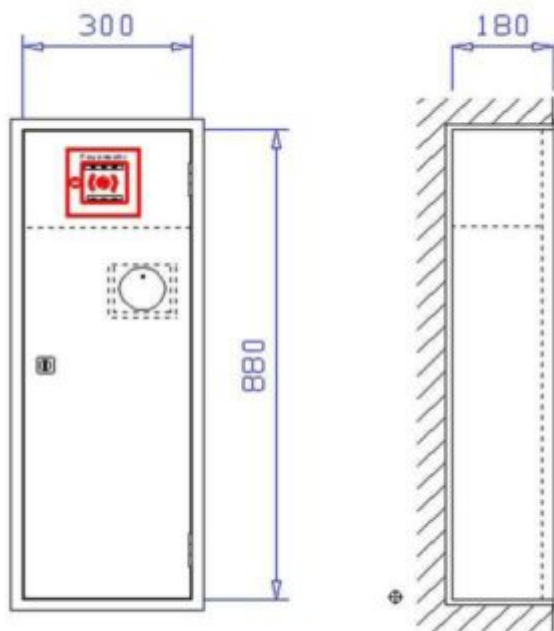

- Aufputzschrank(14)
- Unterputzschrank(19)
- Wandmontage(1)

▪ Größe:

- Fach für 12 kg Feuerlöscher(6)
- Fach für 2x 12 kg Feuerlöscher(3)
- Fach für 2x 5/6 kg CO2 Feuerlöscher(1)
- Fach für 2x 6 kg CO2 Feuerlöscher(3)
- Fach für 2x 6 kg Feuerlöscher(2)
- Fach für 2x 6/12 kg Feuerlöscher(2)
- Fach für 5/6 kg CO2 Feuerlöscher(8)
- Fach für 6 kg Feuerlöscher(8)
- Fach für 6/12 kg Feuerlöscher(4)

▪ Ausstattung:

- Fach für Feuermelder(10)
- Kunststoffgriffmuschel(18)
- Zylinderschloss(13)

▪ Extras:

- für außen geeignet(6)
- zurück setzen

Feuerlöcher-Schutzschrank FES mF mS 6

Der Feuerlöcher-Schutzschrank FES mF mS 6 ist ein Unterputzschrank 300 x 880 x 180 mm zur Aufnahme eines 6 kg Handfeuerlöschers und eines Feuermelders.

Mehr Informationen

Feuerlöcher-Schutzschrank FES mS 12

Feuerlöserschutzschränke mit Zylinderschloss für 1
Feuerlöscher 12 kg
Mehr Informationen

Feuerlöcher-Schutzschrank FES mS 6

Der Feuerlöcher-Schutzschrank FES mS 6 ist ein Unterputzschrank 300 x 700 x 180 mm zur Aufnahme eines 6kg Handfeuerlöschers.

[Mehr Informationen](#)

Feuerlöcher-Schutzschrank FES mS D 12

Der Feuerlöcher-Schutzschrank FES mS D 12 ist ein Unterputzschrank 600 x 700 x 220 mm zur Aufnahme von zwei 12 kg Handfeuerlöschern.

[Mehr Informationen](#)