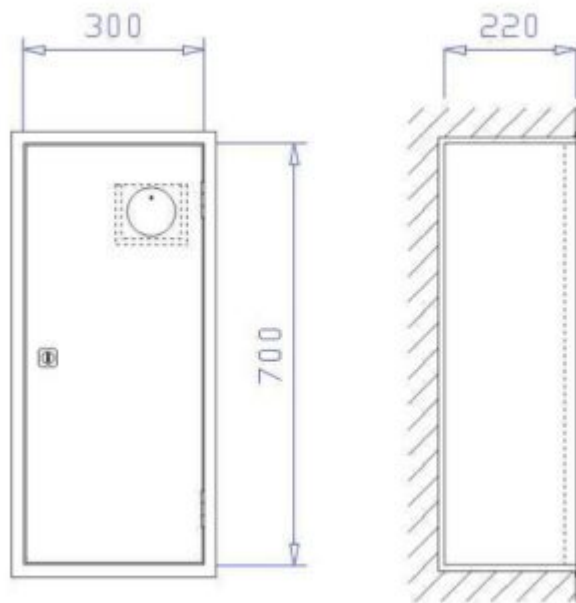

- Aufputzschrank(14)
- Unterputzschrank(19)
- Wandmontage(1)

▪ Größe:

- Fach für 12 kg Feuerlöscher(6)
- Fach für 2x 12 kg Feuerlöscher(3)
- Fach für 2x 5/6 kg CO2 Feuerlöscher(1)
- Fach für 2x 6 kg CO2 Feuerlöscher(3)
- Fach für 2x 6 kg Feuerlöscher(2)
- Fach für 2x 6/12 kg Feuerlöscher(2)
- Fach für 5/6 kg CO2 Feuerlöscher(8)
- Fach für 6 kg Feuerlöscher(8)
- Fach für 6/12 kg Feuerlöscher(4)

▪ Ausstattung:

- Fach für Feuermelder(10)
- Kunststoffgriffmuschel(18)
- Zylinderschloss(13)

▪ Extras:

- für außen geeignet(6)
- zurück setzen

Feuerlöcher-Schutzschrank FES mF mS 6

Der Feuerlöcher-Schutzschrank FES mF mS 6 ist ein Unterputzschrank 300 x 880 x 180 mm zur Aufnahme eines 6 kg Handfeuerlöschers und eines Feuermelders.

Mehr Informationen

Feuerlöcher-Schutzschrank FES mS 12

Feuerlöserschutzschränke mit Zylinderschloss für 1
Feuerlöscher 12 kg
Mehr Informationen

Feuerlöcher-Schutzschrank FES mS 6

Der Feuerlöcher-Schutzschrank FES mS 6 ist ein Unterputzschrank 300 x 700 x 180 mm zur Aufnahme eines 6kg Handfeuerlöschers.

[Mehr Informationen](#)

Feuerlöcher-Schutzschrank FES mS D 12

Der Feuerlöcher-Schutzschrank FES mS D 12 ist ein Unterputzschrank 600 x 700 x 220 mm zur Aufnahme von zwei 12 kg Handfeuerlöschern.

[Mehr Informationen](#)