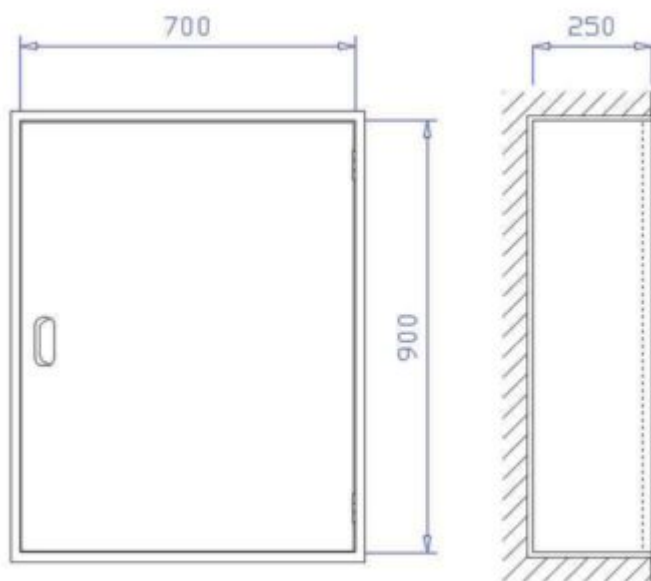

## Feuerlöcher-Schutzschrank FES 12

Der Feuerlöcher-Schutzschrank FES 12 ist ein Unterputzschrank 300 x 700 x 220 mm zur Aufnahme eines 12 kg Handfeuerlöschers. Mehr Informationen

## Feuerlöcher-Schutzschrank FES D 12

Der Feuerlöcher-Schutzschrank FES D 12 ist ein Unterputzschrank 600 x 700 x 220 mm zur Aufnahme von zwei 12kg Handfeuerlöschern.

Mehr Informationen

## Feuerlöcher-Schutzschrank FES D 6

Der Feuerlöcher-Schutzschrank FES D 6 ist ein Unterputzschrank 600 x 700 x 180 mm zur Aufnahme von zwei 6 kg Handfeuerlöschern.

Mehr Informationen