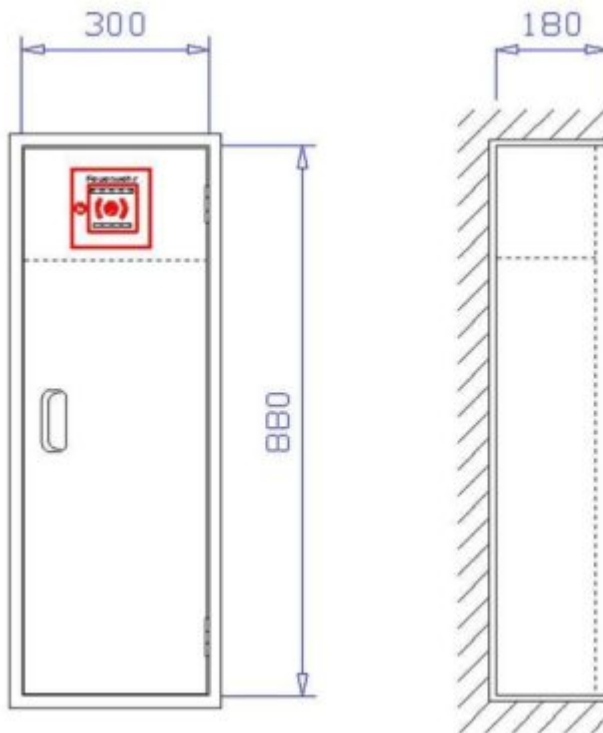

## Feuerlöcher-Schutzschrank FES D 12

Der Feuerlöcher-Schutzschrank FES D 12 ist ein Unterputzschrank 600 x 700 x 220 mm zur Aufnahme von zwei 12kg Handfeuerlöschern.

Mehr Informationen

## Feuerlöcher-Schutzschrank FES D 6

Der Feuerlöcher-Schutzschrank FES D 6 ist ein Unterputzschrank 600 x 700 x 180 mm zur Aufnahme von zwei 6 kg Handfeuerlöschern.

Mehr Informationen

## Feuerlöcher-Schutzschrank FES D S

Der Feuerlöcher-Schutzschrank FES D S ist ein Unterputzschrank 700 x 900 x 250 mm zur Aufnahme von zwei 6 kg CO<sup>2</sup> Handfeuerlöschern.

Mehr Informationen

# Feuerlöcher-Schutzschrank FES mF 12

Der Feuerlöcher-Schutzschrank FES mF 12 ist ein Unterputzschrank 300 x 880 x 180 mm zur Aufnahme eines 12 kg Handfeuerlöschers und eines Feuermelders.

Mehr Informationen