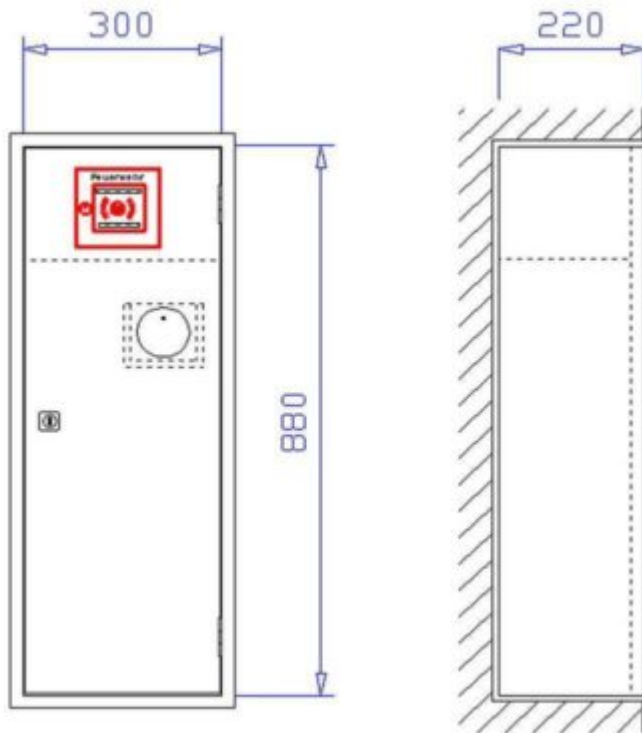

## Feuerlöcher-Schutzschrank FES D 6

Der Feuerlöcher-Schutzschrank FES D 6 ist ein Unterputzschrank 600 x 700 x 180 mm zur Aufnahme von zwei 6 kg Handfeuerlöschern.

Mehr Informationen

## Feuerlöcher-Schutzschrank FES D S

Der Feuerlöcher-Schutzschrank FES D S ist ein Unterputzschrank 700 x 900 x 250 mm zur Aufnahme von zwei 6 kg CO<sup>2</sup> Handfeuerlöschern.

Mehr Informationen

# Feuerlöcher-Schutzschrank FES mF 12

Der Feuerlöcher-Schutzschrank FES mF 12 ist ein Unterputzschrank 300 x 880 x 180 mm zur Aufnahme eines 12 kg Handfeuerlöschers und eines Feuermelders.

Mehr Informationen

# Feuerlöcher-Schutzschrank FES mF 6

Der Feuerlöcher-Schutzschrank FES mF 6 ist ein Unterputzschrank 300 x 880 x 180 mm zur Aufnahme eines 6 kg Handfeuerlöschers und eines Feuermelders.

Mehr Informationen