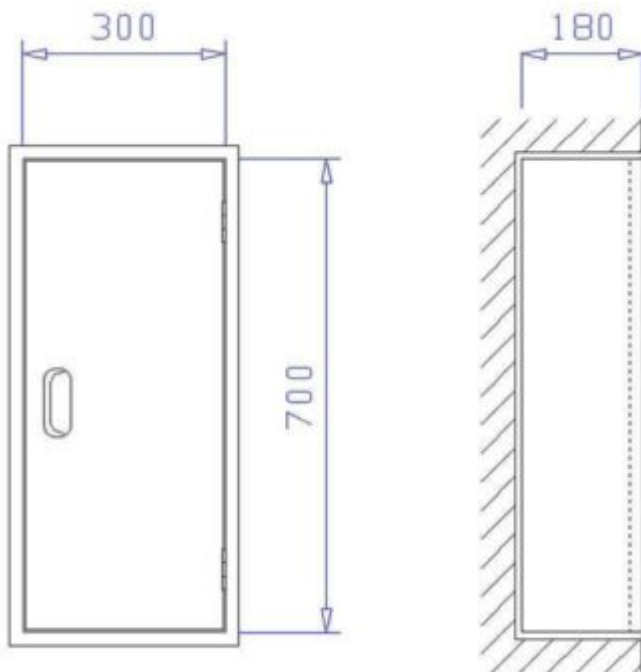

Ausstattung:

- ☐ Fach für Feuermelder(10)
- ☐ Kunststoffgriffmuschel(18)
- ☐ Zylinderschloss(13)

▪ Extras:

- ☐ für außen geeignet(6)
- zurück setzen

Feuerlöcher-Schutzschrank - FES 6

Feuerlöserschutzschränke mit Kunststoffgriffmuschel für 1 Feuerlöscher

Mehr Informationen

▪