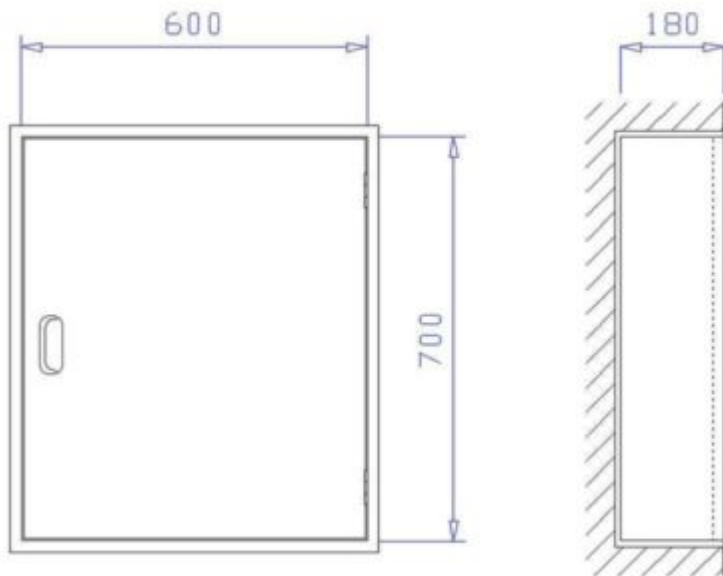

## Feuerlöcher-Schutzschrank FES 12

Der Feuerlöcher-Schutzschrank FES 12 ist ein Unterputzschrank 300 x 700 x 220 mm zur Aufnahme eines 12 kg Handfeuerlöschers. Mehr Informationen

## Feuerlöcher-Schutzschrank FES D 12

Der Feuerlöcher-Schutzschrank FES D 12 ist ein Unterputzschrank 600 x 700 x 220 mm zur Aufnahme von zwei 12kg Handfeuerlöschern.

Mehr Informationen