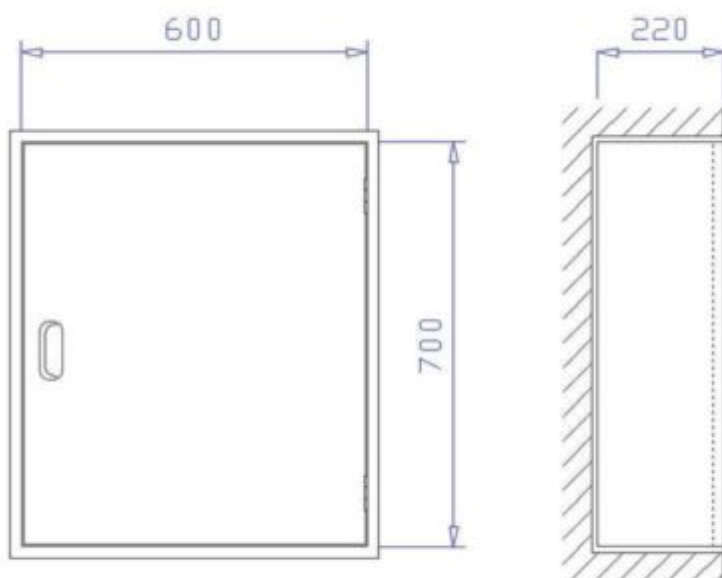

## Feuerlöcher-Schutzschrank FES 12

Der Feuerlöcher-Schutzschrank FES 12 ist ein Unterputzschrank 300 x 700 x 220 mm zur Aufnahme eines 12 kg Handfeuerlöschers. Mehr Informationen

## Feuerlöcher-Schutzschrank FES D 12

Der Feuerlöcher-Schutzschrank FES D 12 ist ein Unterputzschrank 600 x 700 x 220 mm zur Aufnahme von zwei 12kg Handfeuerlöschern.

Mehr Informationen