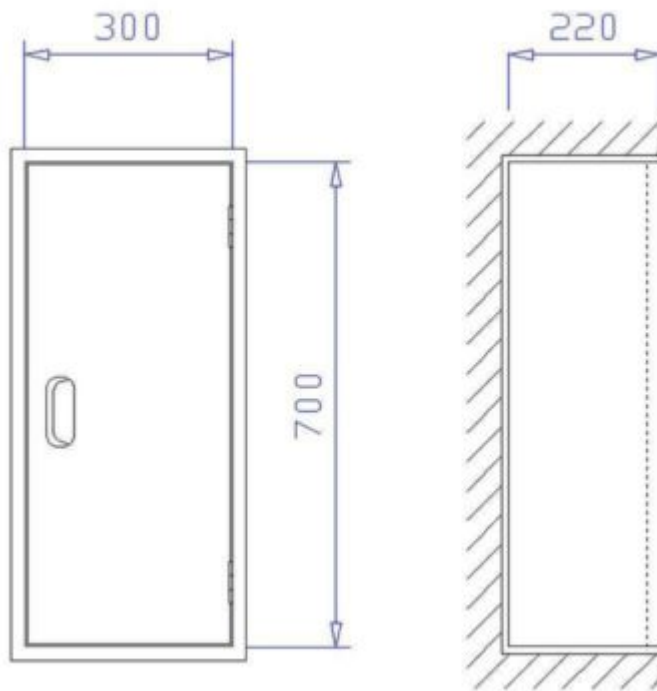

## Feuerlöcher-Schutzschrank FES 12

Der Feuerlöcher-Schutzschrank FES 12 ist ein Unterputzschrank 300 x 700 x 220 mm zur Aufnahme eines 12 kg Handfeuerlöschers. Mehr Informationen