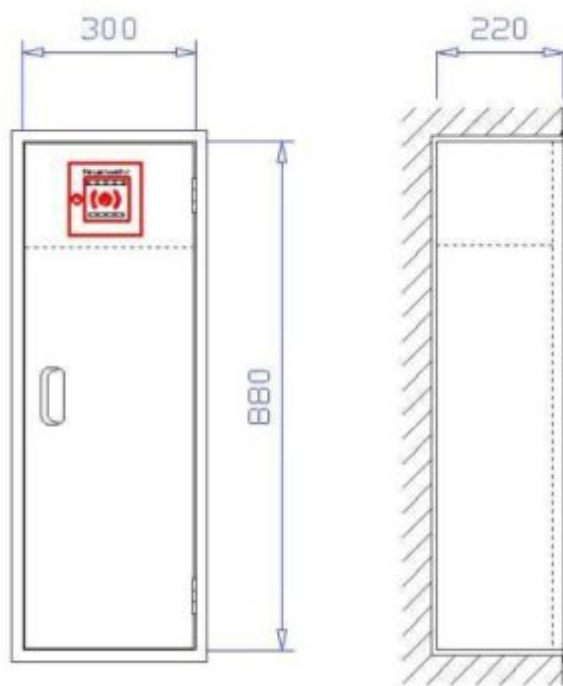

## Feuerlöcher-Schutzschrank FES 12

Der Feuerlöcher-Schutzschrank FES 12 ist ein Unterputzschrank 300 x 700 x 220 mm zur Aufnahme eines 12 kg Handfeuerlöschers. Mehr Informationen

## Feuerlöcher-Schutzschrank FES D 12

Der Feuerlöcher-Schutzschrank FES D 12 ist ein Unterputzschrank 600 x 700 x 220 mm zur Aufnahme von zwei 12kg Handfeuerlöschern.

Mehr Informationen

## Feuerlöcher-Schutzschrank FES D 6

Der Feuerlöcher-Schutzschrank FES D 6 ist ein Unterputzschrank 600 x 700 x 180 mm zur Aufnahme von zwei 6 kg Handfeuerlöschern.

Mehr Informationen

## Feuerlöcher-Schutzschrank FES D S

Der Feuerlöcher-Schutzschrank FES D S ist ein Unterputzschrank 700 x 900 x 250 mm zur Aufnahme von zwei 6 kg CO<sup>2</sup> Handfeuerlöschern.

Mehr Informationen