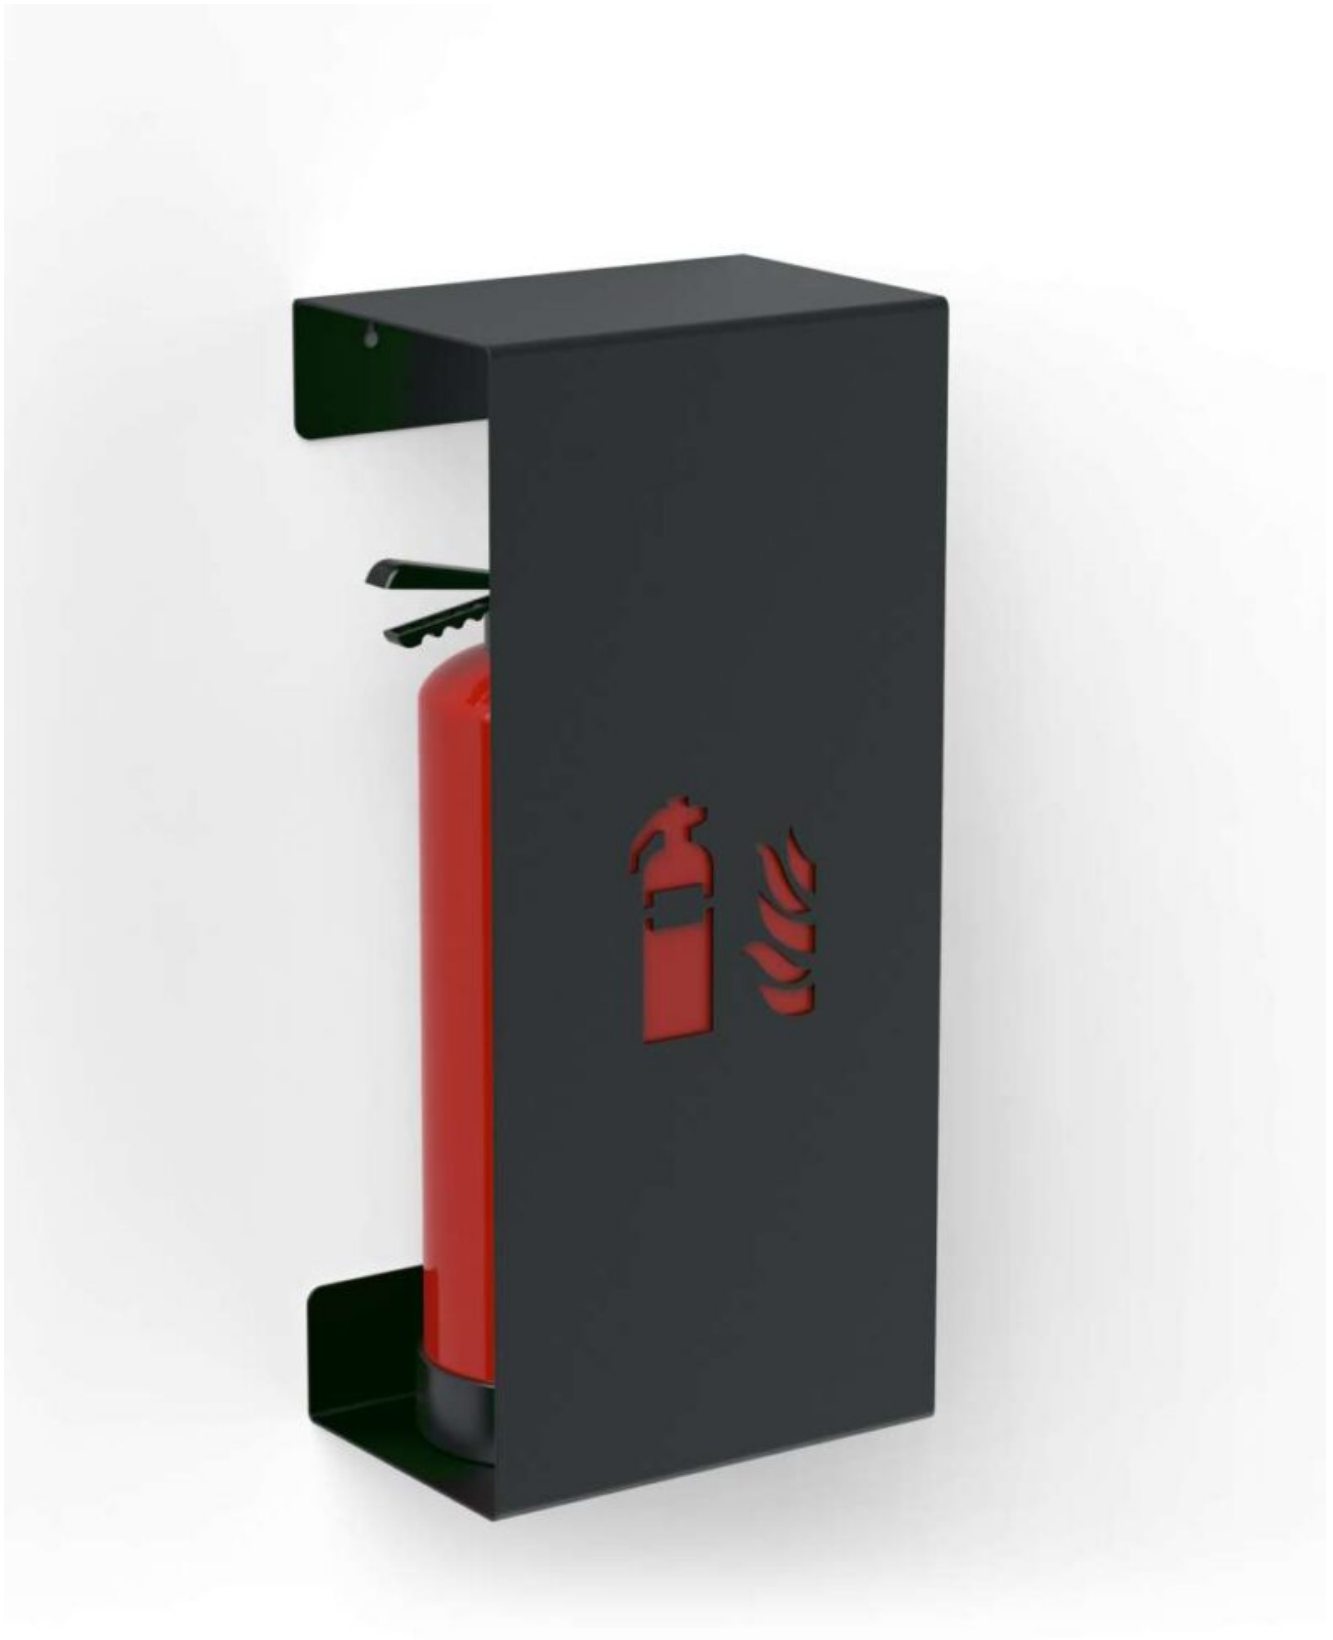

Feuerlöscherhalter bis 6 kg Anthrazit