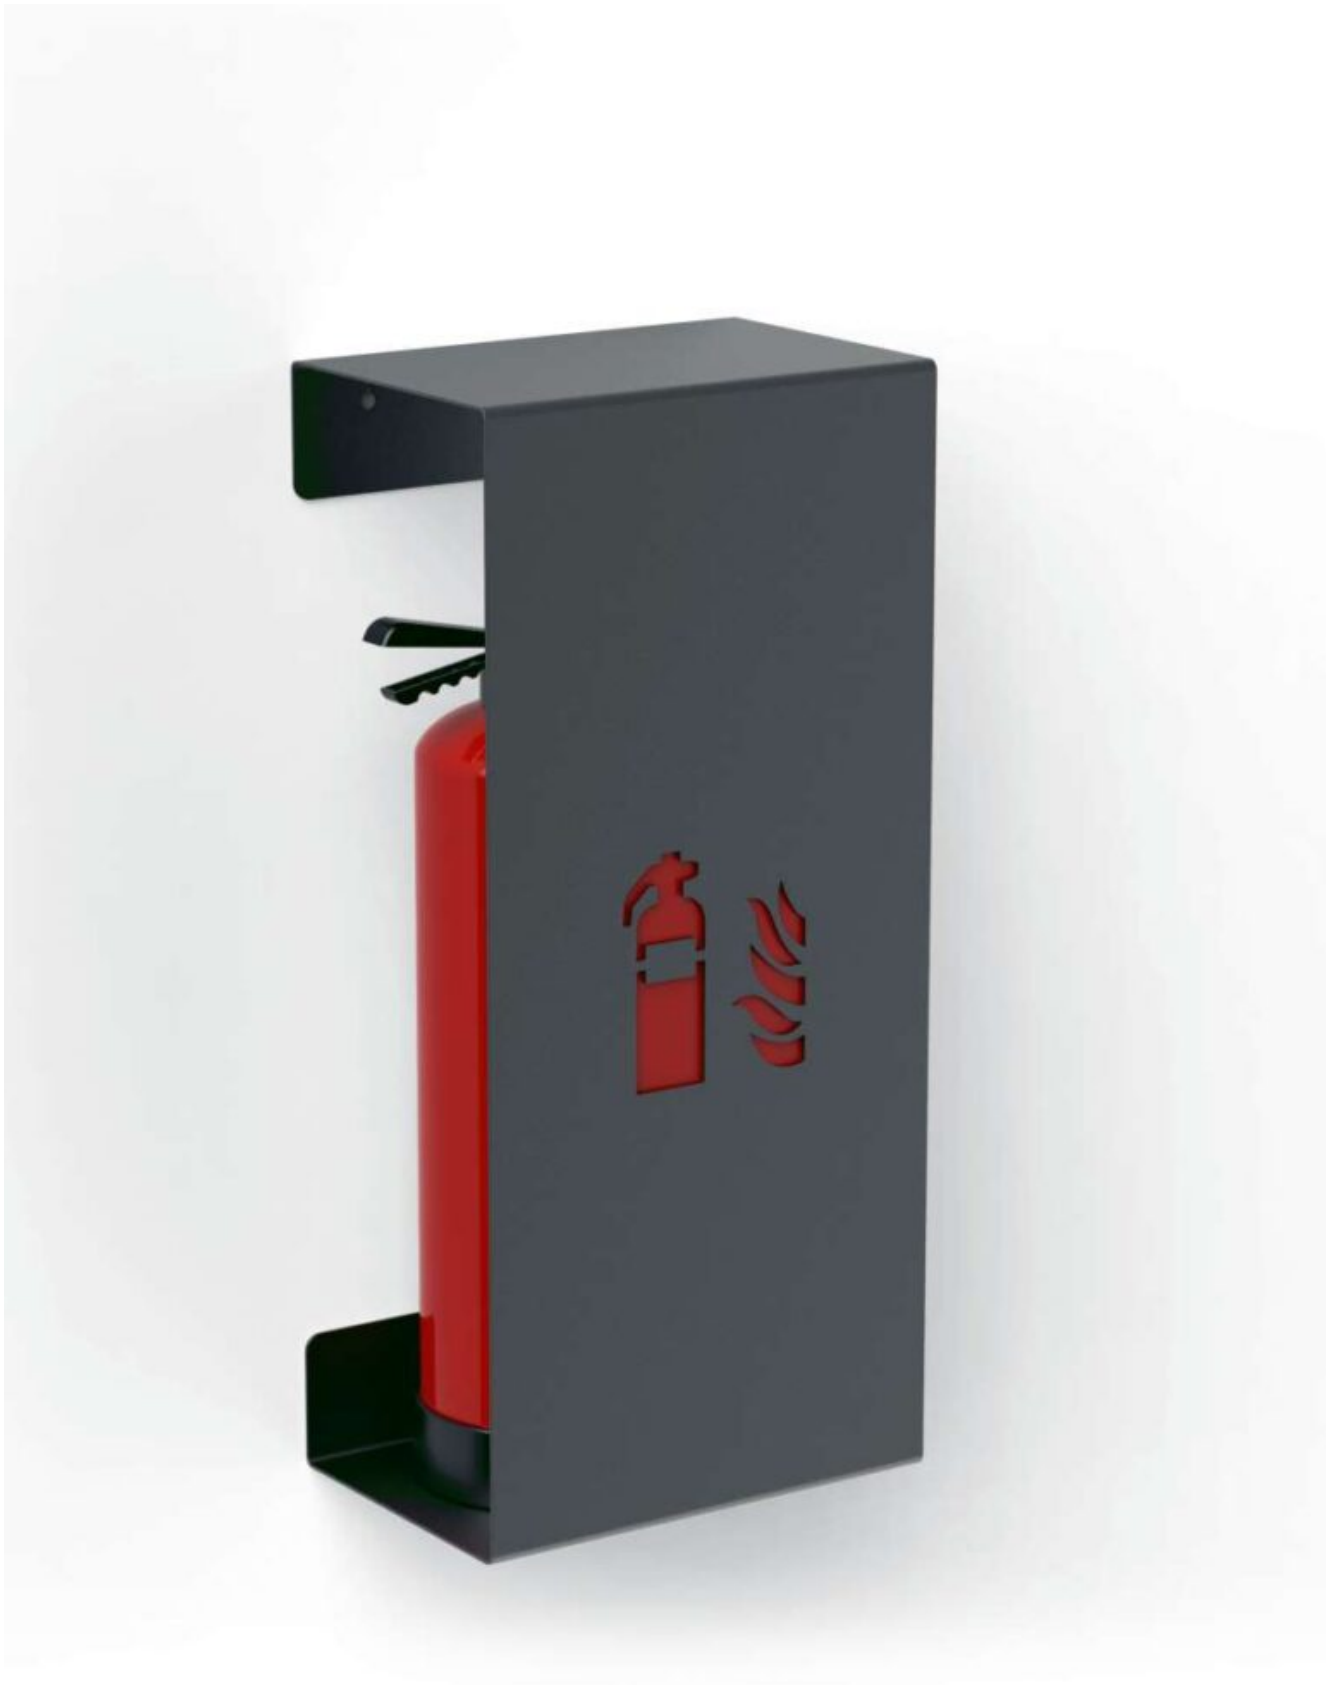

Feuerlöscherhalter bis 6 kg Weiß