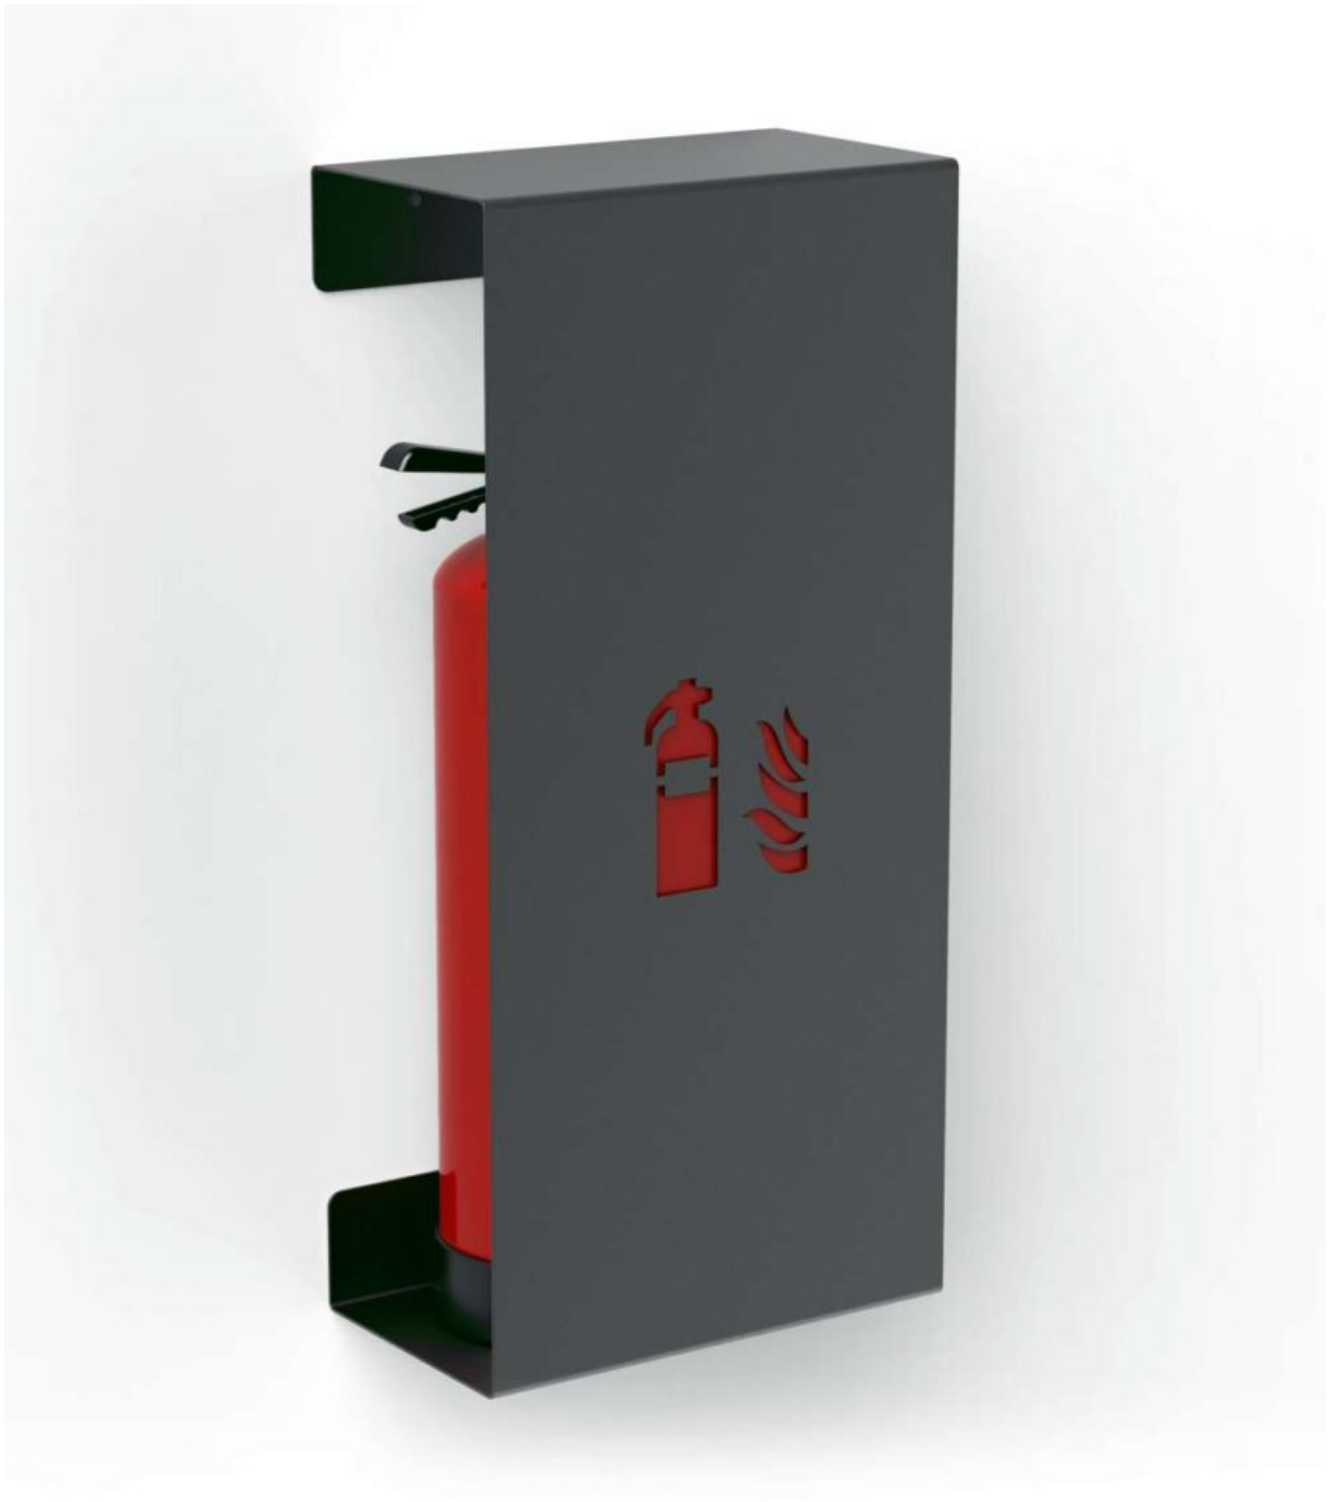

Feuerlöscherhalter bis 12 kg Weiß