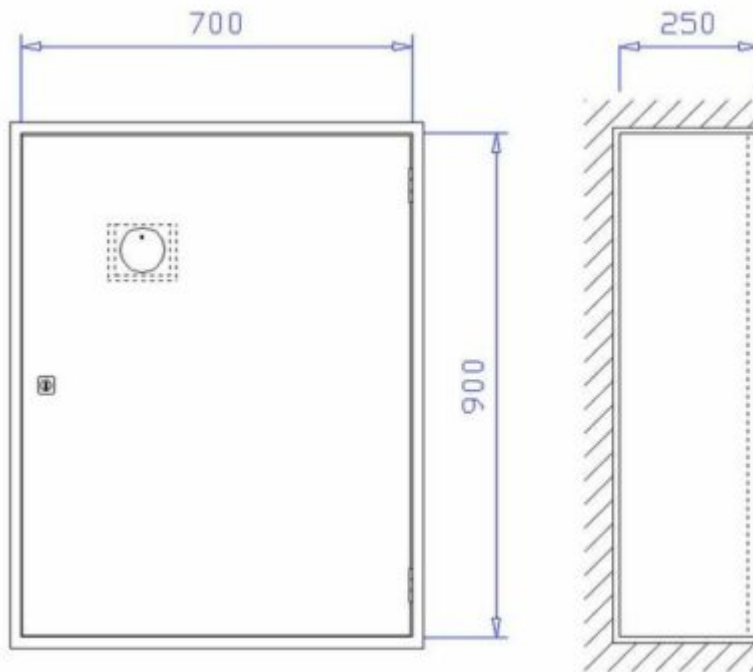

# Feuerlöcher-Schutzschrank FS mS D S

## Feuerlöcher-Schutzschrank FS mS D S

Der Feuerlöcher-Schutzschrank FS mS D S ist ein Aufputzschrank 700 x 900 x 250 mm zur Aufnahme von zwei 6 kg CO<sup>2</sup> Handfeuerlöschern.

Aufputzschrank 700 x 900 x 250 mm (Breite x Höhe x Tiefe) mit schrägem Dach, an drei Seiten überstehend, zur Aufnahme von zwei 6kg CO<sup>2</sup> Handfeuerlöschern. Schrank aus 1 mm verzinktem Stahlblech gekantet und verschweißt, Belüftung über Türspalt. Montagebohrungen in der Rückwand. Grau RAL 7035 pulverbeschichtet, gegen Mehrpreis endlackiert – rot RAL 3001 pulverbeschichtet -.

Tür doppelt gekantet aus 1 mm verzinktem Stahlblech, abschließbar mit Zylinderschloss und Schlüsselkästchen in der Tür sowie Bohrungen für Plombendraht. Tür angeschlagen mit Edelstahlscharnieren, 180 ° öffnend.