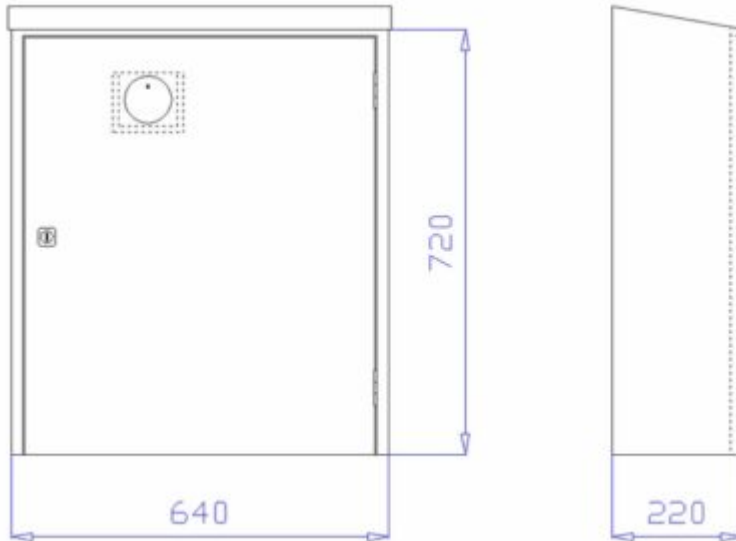

Feuerlöcher-Schutzschrank FS mS D 6/12

Feuerlöcher-Schutzschrank FS mS D 6/12

Der Feuerlöcher-Schutzschrank FS mS D 6/12 ist ein Aufputzschrank 640 x 720 x 220 mm zur Aufnahme von zwei 6 kg oder 12 kg Handfeuerlöschern.

Aufputzschrank 640 x 720 x 220 mm (Breite x Höhe x Tiefe) mit schrägem Dach, an drei Seiten überstehend, zur Aufnahme von zwei 6kg oder 12kg Handfeuerlöschern. Schrank aus 1 mm verzinktem Stahlblech gekantet und verschweißt, Belüftung über Türspalt. Montagebohrungen in der Rückwand. Grau RAL 7035 pulverbeschichtet, gegen Mehrpreis endlackiert – rot RAL 3001 pulverbeschichtet.

Tür doppelt gekantet aus 1 mm verzinktem Stahlblech, abschließbar mit Zylinderschloss und Schlüsselkästchen in der Tür sowie Bohrungen für Plombendraht. Tür angeschlagen mit Edelstahlscharnieren, 180 ° öffnend.