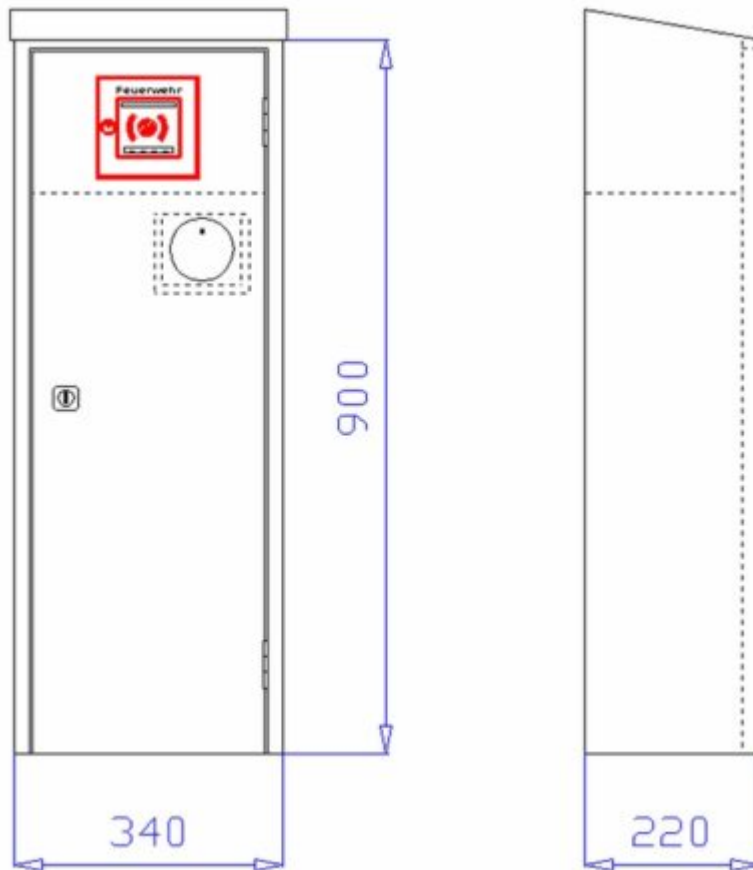

Feuerlöcher-Schutzschrank FS mF mS 6/12

Feuerlöcher-Schutzschrank FS mF mS 6/12

Der Feuerlöcher-Schutzschrank FS mF mS 6/12 ist ein Aufputzschrank 340 x 900 x 220 mm zur Aufnahme eines 6 kg oder 12 kg Handfeuerlöschers und eines Feuermelders.

Aufputzschrank 340 x 900 x 220 mm (Breite x Höhe x Tiefe) mit schrägem Dach, an drei Seiten überstehend, zur Aufnahme eines 6 kg oder 12 kg Handfeuerlöschers. Schrank aus 1 mm verzinktem Stahlblech gekantet und verschweißt. Über dem Löscherfach abgeschottetes Fach zur Montage eines Handfeuermelders mit entsprechenden Ausschnitt (140 x 140 mm) in der Tür und

verstellbaren Montagewinkel. Belüftung über Türspalt. Montagebohrungen in der Rückwand. Grau RAL 7035 pulverbeschichtet, gegen Mehrpreis endlackiert – rot RAL 3001 pulverbeschichtet.

Tür doppelt gekantet aus 1 mm verzinktem Stahlblech, abschließbar mit Zylinderschloss und Schlüsselkästchen in der Tür sowie Bohrungen für Plombendraht. Tür angeschlagen mit Edelstahlscharnieren, 180 ° öffnend.