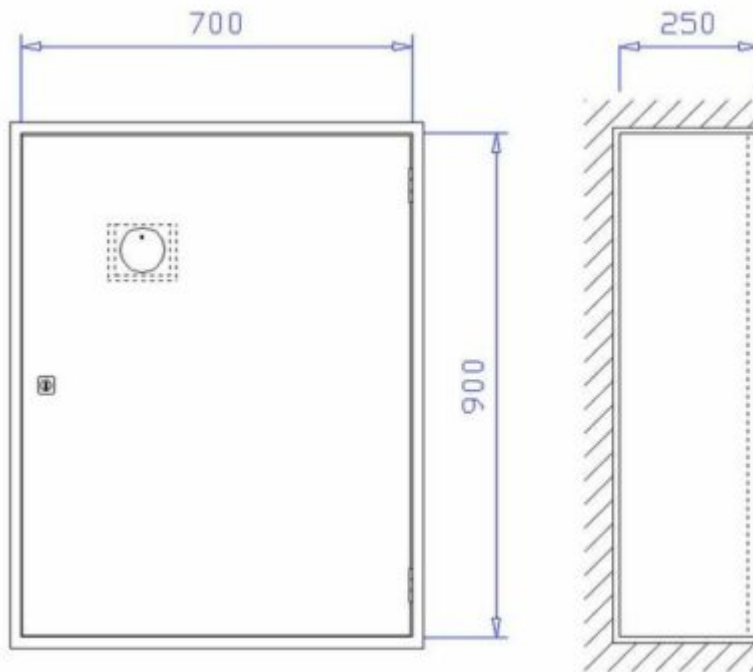

# Feuerlöcher-Schutzschrank FES mS D S

## Feuerlöcher-Schutzschrank FES mS D S

Der Feuerlöcher-Schutzschrank FES mS D S ist ein Unterputzschrank 700 x 900 x 250 mm zur Aufnahme von zwei 6 kg CO<sup>2</sup> Handfeuerlöschern.

Unterputzschrank 700 x 900 x 250 mm, für Nische 720 x 920 x 260 mm (Breite x Höhe x Tiefe) zur Aufnahme von zwei 6 kg CO<sup>2</sup> Handfeuerlöschern. Schrank aus 1 mm verzinktem Stahlblech gekantet und verschweißt, mit Putzleiste aus Winkeleisen 20x20x3 mm, frontseitige Stöße verschweißt und verschliffen. Belüftung über Türspalt. Montagebohrungen in der Rückwand. Grau RAL 7035 pulverbeschichtet, gegen Mehrpreis endlackiert – rot RAL 3001 pulverbeschichtet.

Tür doppelt gekantet aus 1 mm verzinktem Stahlblech, abschließbar mit Zylinderschloss und Schlüsselkästchen in der

Tür sowie Bohrungen für Plombendraht. Tür angeschlagen mit Edelstahlscharnieren, 180 ° öffnend.