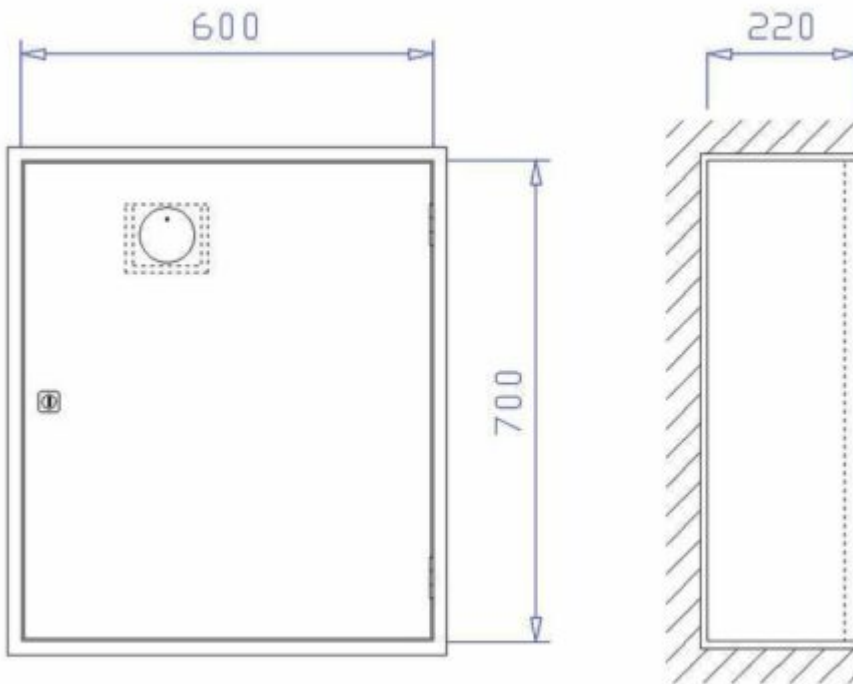

Feuerlöcher-Schutzschrank FES mS D 12

Feuerlöcher-Schutzschrank FES mS D 12

Der Feuerlöcher-Schutzschrank FES mS D 12 ist ein Unterputzschrank 600 x 700 x 220 mm zur Aufnahme von zwei 12 kg Handfeuerlöscher.

Unterputzschrank 600 x 700 x 220 mm, für Nische 620 x 720 x 230 mm (Breite x Höhe x Tiefe) zur Aufnahme von zwei 12 kg Handfeuerlöscher, aus 1 mm verzinktem Stahlblech gekantet und verschweißt, mit Putzleiste aus Winkeleisen 20x20x3 mm, frontseitige Stöße verschweißt und verschliffen. Belüftung über Türspalt. Montagebohrungen in der Rückwand. Grau RAL 7035

pulverbeschichtet, gegen Mehrpreis endlackiert – rot RAL 3001 pulverbeschichtet.

Tür doppelt gekantet aus 1 mm verzinktem Stahlblech, abschließbar mit Zylinderschloss und Schlüsselkästchen in der Tür sowie Bohrungen für Plombendraht. Tür angeschlagen mit Edelstahlscharnieren, 180 ° öffnend.