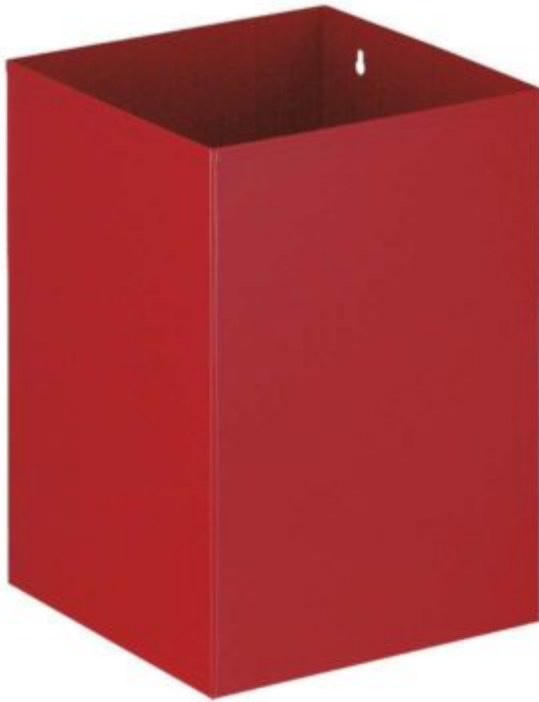

▪ Material:

- Aluminium(99)
- Beton(3)
- Edelstahl(71)
- Holz(1)
- Kunststoff(51)
- Stahl(328)

▪ Farbe:

- Aluminium(10)
- Anthrazit(43)
- Beige(23)
- Blau(41)
- Braun(5)

- Edelstahl(70)
- Gelb(10)
- Grau(99)
- Grün(31)
- Orange(2)
- Rot(45)
- Schwarz(124)
- Silber(40)
- Weiß(48)

- zurück setzen

Viereckiger Papierkorb rot

Papierkorb aus Metall, der an der Wand befestigt werden kann.
Mehr Informationen

Viereckiger Sandaschenbecher in schwarz

Viereckiger Sandaschenbecher aus Aluminium mit einem Einsatz aus Aluminium und einem Sieb.