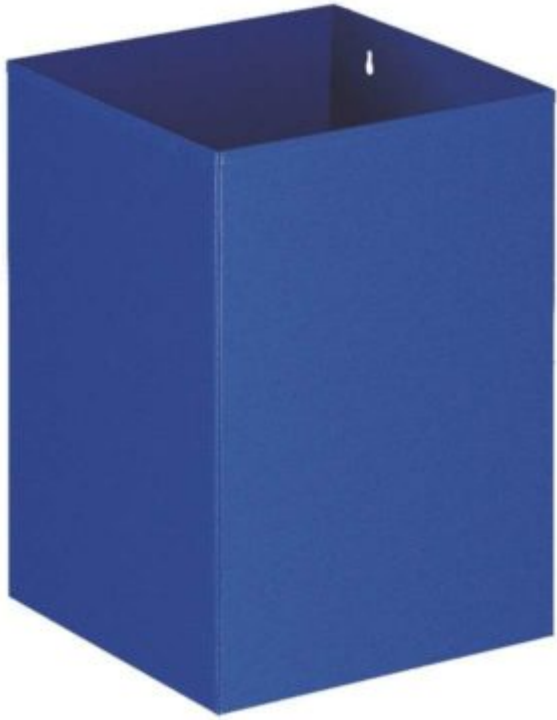

▪ Material:

- Aluminium(99)
- Beton(3)
- Edelstahl(71)
- Holz(1)
- Kunststoff(51)
- Stahl(328)

▪ Farbe:

- Aluminium(10)
- Anthrazit(43)
- Beige(23)
- Blau(41)
- Braun(5)

- Edelstahl(70)
- Gelb(10)
- Grau(99)
- Grün(31)
- Orange(2)
- Rot(45)
- Schwarz(124)
- Silber(40)
- Weiß(48)

- zurück setzen

Viereckiger Papierkorb blau

Papierkorb aus Metall, der an der Wand befestigt werden kann.
Mehr Informationen

Viereckiger Papierkorb grau

Papierkorb aus Metall, der an der Wand befestigt werden kann.
Mehr Informationen

Viereckiger Papierkorb rot

Papierkorb aus Metall, der an der Wand befestigt werden kann.
Mehr Informationen

Viereckiger Sandaschenbecher in schwarz

Viereckiger Sandaschenbecher aus Aluminium mit einem Einsatz aus Aluminium und einem Sieb.
Mehr Informationen