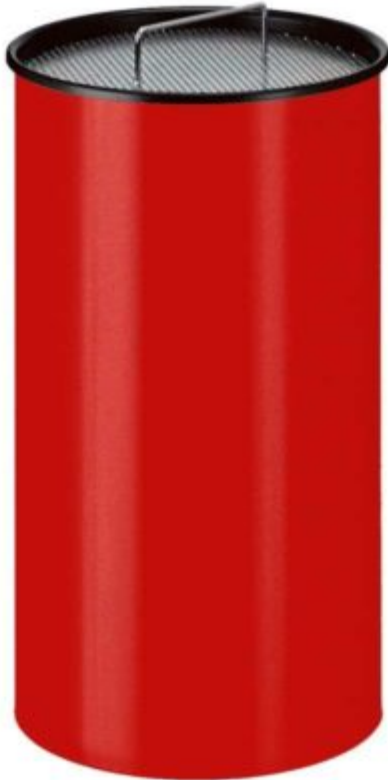

Design-Wand-Aschenbecher aus hochwertigem polierten Edelstahl.
Mehr Informationen

Runder Wand-Aschenbecher aus Aluminium

Design-Wand-Aschenbecher aus hochwertigem Aluminium
Mehr Informationen

Sand-Aschenbecher 50 Liter
aluminiumgrau

Grosser, runder Sand-Aschenbecher aus Metall mit Einsatz aus Metall und Sieb.

Mehr Informationen

Sand-Aschenbecher 50 Liter blau

Grosser, runder Sand-Aschenbecher aus Metall mit Einsatz aus Metall und Sieb.

Mehr Informationen

Sand-Aschenbecher 50 Liter grau

Grosser, runder Sand-Aschenbecher aus Metall mit Einsatz aus Metall und Sieb.

[Mehr Informationen](#)

Sand-Aschenbecher 50 Liter rot

Grosser, runder Sand-Aschenbecher aus Metall mit Einsatz aus Metall und Sieb.