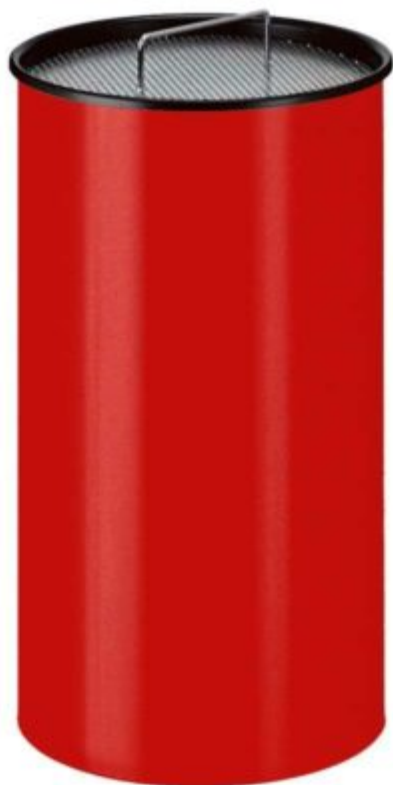

- zurück setzen

Runder Wand-Aschenbecher aus Aluminium

Design-Wand-Aschenbecher aus hochwertigem Aluminium
Mehr Informationen

Sand-Aschenbecher 50 Liter
aluminiumgrau

Grosser, runder Sand-Aschenbecher aus Metall mit Einsatz aus Metall und Sieb.

Mehr Informationen

Sand-Aschenbecher 50 Liter blau

Grosser, runder Sand-Aschenbecher aus Metall mit Einsatz aus Metall und Sieb.

Mehr Informationen

Sand-Aschenbecher 50 Liter grau

Grosser, runder Sand-Aschenbecher aus Metall mit Einsatz aus Metall und Sieb.

[Mehr Informationen](#)

Sand-Aschenbecher 50 Liter rot

Grosser, runder Sand-Aschenbecher aus Metall mit Einsatz aus Metall und Sieb.

[Mehr Informationen](#)

Sand-Aschenbecher 50 Liter schwarz

Grosser, runder Sand-Aschenbecher aus Metall mit Einsatz aus Metall und Sieb.