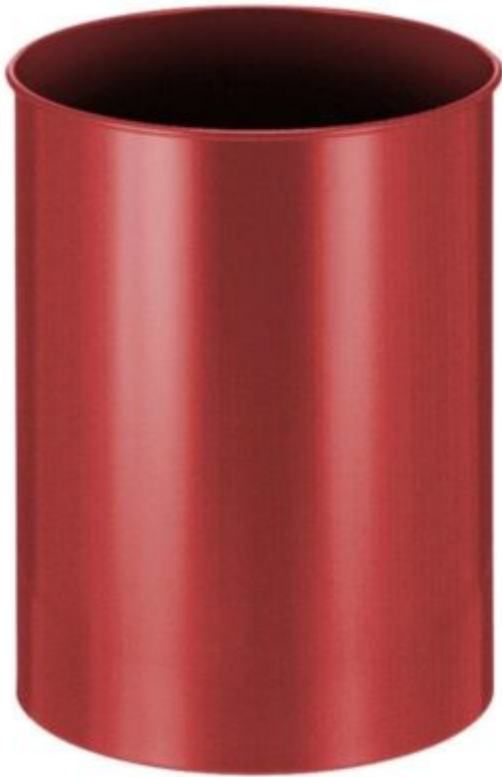

▪ Material:

- Aluminium(99)
- Beton(3)
- Edelstahl(71)
- Holz(1)
- Kunststoff(51)
- Stahl(328)

▪ Farbe:

- Aluminium(10)
- Anthrazit(43)
- Beige(23)
- Blau(41)
- Braun(5)

- Edelstahl(70)
- Gelb(10)
- Grau(99)
- Grün(31)
- Orange(2)
- Rot(45)
- Schwarz(124)
- Silber(40)
- Weiß(48)

- zurück setzen

**Runder Papierkorb
aluminium 30 Liter**

Papierkorb aus Metall.
Mehr Informationen

Runder Papierkorb 30 Liter blau

Papierkorb aus Metall.
Mehr Informationen

Runder Papierkorb 30 Liter grau

Papierkorb aus Metall.
Mehr Informationen

Runder Papierkorb 30 Liter rot

Papierkorb aus Metall.
Mehr Informationen

Runder Papierkorb 30 Liter schwarz

Papierkorb aus Metall.
Mehr Informationen

Runder Papierkorb 30 Liter silber

Papierkorb aus Metall.
Mehr Informationen

Runder Papierkorb 30 Liter weiss

Papierkorb aus Metall.
Mehr Informationen

Runder Wand-Aschenbecher 1,7 Liter aus Edelstahl

Design-Wand-Aschenbecher aus hochwertigem polierten Edelstahl.
Mehr Informationen