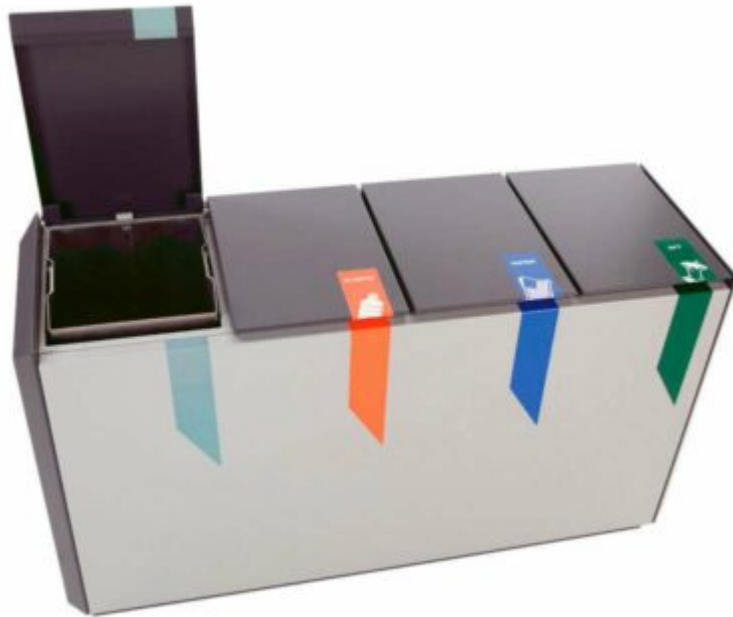

- ☐ Standmontage(73)
- ☐ Wandmontage(8)
- ▪

Feuerfester RecycloStar 4

Abfallsammler

Feuerfester Abfallsammler RecycloStar 4, gefertigt aus hochwertigem Aluminium, ist mit vier herausnehmbaren Inneneimern ausgestattet.
Mehr Informationen