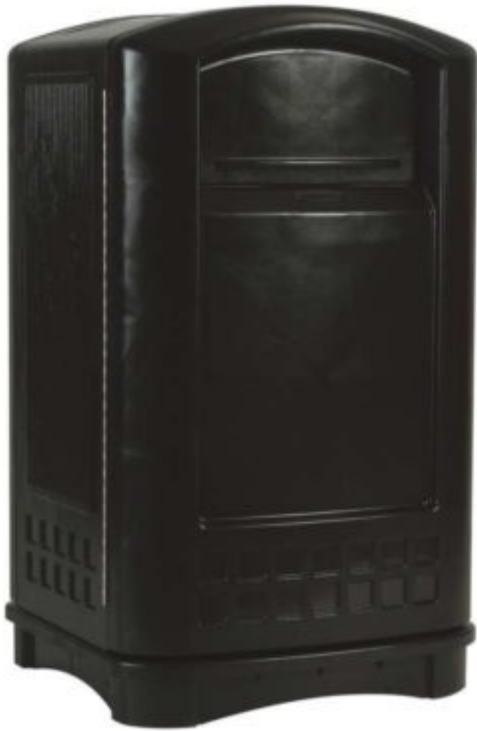

▪ Material:

- Aluminium(103)
- Beton(3)
- Edelstahl(72)
- Holz(1)
- Kunststoff(53)
- Stahl(333)

▪ Farbe:

- Aluminium(10)
- Anthrazit(45)
- Beige(23)
- Blau(42)
- Braun(6)

- Edelstahl(71)
- Gelb(10)
- Grau(103)
- Grün(32)
- Lila(1)
- Orange(2)
- Rot(46)
- Schwarz(127)
- Silber(41)
- Weiß(48)

- Standmontage(73)
- Wandmontage(8)
-

Feuerfester Abfallbehälter mit Fußpedal

Ein Feuerfester Abfallbehälter mit Fußpedal ist die ideale Lösung für den intensiven Gebrauch im privaten und gewerblichen Bereich.

Mehr Informationen

Feuerfester Abfallbehälter schwarz für den Aussenbereich

Container aus hochwertiger Kunststoff und zwei Druckdeckel.
Mehr Informationen

Feuerfester Abfallbehälter schwarz für den Aussenbereich

Container aus hochwertiger Kunststoff und zwei Druckdeckel.
Mehr Informationen

Feuerfester Abfallbehälter schwarz mit Ascher für den Aussenbereich

Feuerfester Abfallbehälter schwarz mit Ascher für den Aussenbereich
Mehr Informationen