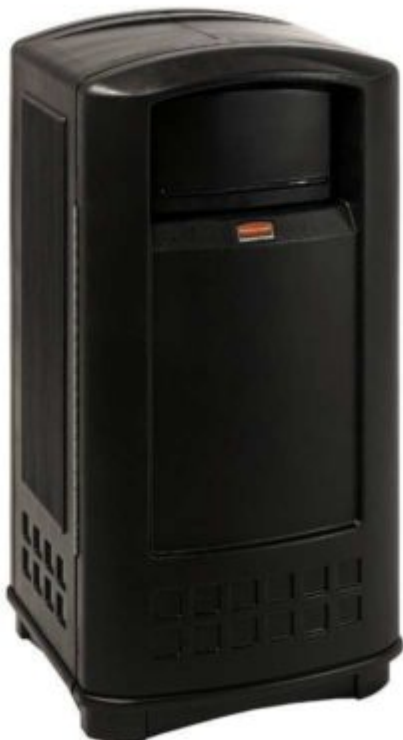

- Standmontage(73)
- Wandmontage(8)
-

Feuerfester Abfallbehälter mit Fußpedal

Ein Feuerfester Abfallbehälter mit Fußpedal ist die ideale Lösung für den intensiven Gebrauch im privaten und gewerblichen Bereich.

Mehr Informationen

Feuerfester Abfallbehälter schwarz für den Aussenbereich

Container aus hochwertiger Kunststoff und zwei Druckdeckel.
Mehr Informationen

Feuerfester Abfallbehälter schwarz für den Aussenbereich

Container aus hochwertiger Kunststoff und zwei Druckdeckel.
Mehr Informationen

Feuerfester Abfallbehälter schwarz mit Ascher für den Aussenbereich

Feuerfester Abfallbehälter schwarz mit Ascher für den Aussenbereich
Mehr Informationen

Feuerfester RecycloStar 2

Abfallsammler

Feuerfester Abfallsammler RecycloStar 2, gefertigt aus hochwertigem Aluminium, ist mit zwei herausnehmbaren Inneneimern ausgestattet.

Mehr Informationen

Feuerfester Abfallsammler RecycloStar 2 mit Bechersammler