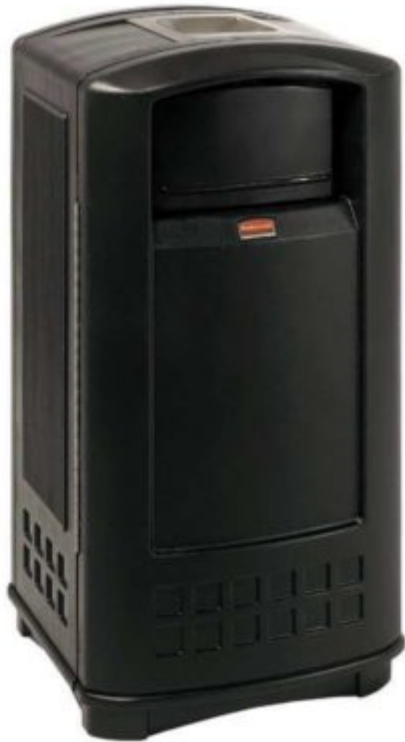

- Standmontage(73)
- Wandmontage(8)
-

Feuerfester Abfallbehälter mit Fußpedal

Ein Feuerfester Abfallbehälter mit Fußpedal ist die ideale Lösung für den intensiven Gebrauch im privaten und gewerblichen Bereich.

Mehr Informationen

Feuerfester Abfallbehälter schwarz für den Aussenbereich

Container aus hochwertiger Kunststoff und zwei Druckdeckel.
Mehr Informationen

Feuerfester Abfallbehälter schwarz für den Aussenbereich

Container aus hochwertiger Kunststoff und zwei Druckdeckel.
Mehr Informationen

Feuerfester Abfallbehälter schwarz mit Ascher für den Aussenbereich

Feuerfester Abfallbehälter schwarz mit Ascher für den Aussenbereich
Mehr Informationen

Feuerfester RecycloStar 2

Abfallsammler

Feuerfester Abfallsammler RecycloStar 2, gefertigt aus hochwertigem Aluminium, ist mit zwei herausnehmbaren Inneneimern ausgestattet.

Mehr Informationen

Feuerfester Abfallsammler RecycloStar 2 mit Bechersammler