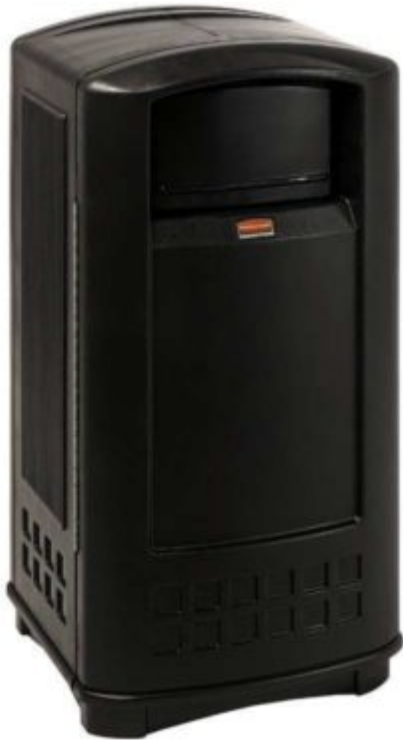

- zurück setzen

Feuerfester Abfallbehälter grün für den Aussenbereich

Container aus hochwertiger Kunststoff und zwei Druckdeckel.
Mehr Informationen

Feuerfester Abfallbehälter grün für den Aussenbereich

Abfallbehälter in grün für Aussenbereich- flammenlöschend und Kunststoff-Außenbehälter für Wandmontage.

Mehr Informationen

Feuerfester Abfallbehälter grün für den Aussenbereich mit Aschenbecher

Container aus hochwertigen Kunststoff mit zwei Druckdeckel und Edelstahl-Aschenbecher.

Mehr Informationen

Feuerfester Abfallbehälter in Edelstahl

Abfallbehälter mit Pushdeckel und Inneneimer aus Metall.
Mehr Informationen

Feuerfester Abfallbehälter schwarz für den Aussenbereich

Container aus hochwertiger Kunststoff und zwei Druckdeckel.
Mehr Informationen

Feuerfester Abfallbehälter schwarz für den Aussenbereich

Container aus hochwertiger Kunststoff und zwei Druckdeckel.
Mehr Informationen

Feuerfester Abfallbehälter schwarz mit Ascher für den Aussenbereich