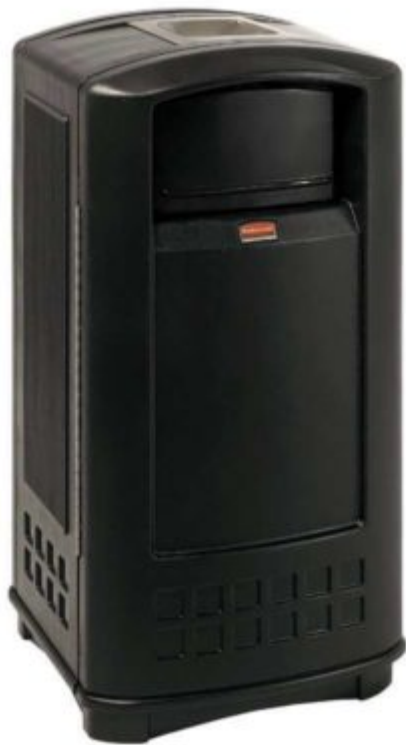

- zurück setzen

Feuerfester Abfallbehälter grün für den Aussenbereich

Container aus hochwertiger Kunststoff und zwei Druckdeckel.
Mehr Informationen

Feuerfester Abfallbehälter grün für den Aussenbereich

Abfallbehälter in grün für Aussenbereich- flammenlöschend und Kunststoff-Außenbehälter für Wandmontage.

Mehr Informationen

Feuerfester Abfallbehälter grün für den Aussenbereich mit Aschenbecher

Container aus hochwertigen Kunststoff mit zwei Druckdeckel und Edelstahl-Aschenbecher.

Mehr Informationen

Feuerfester Abfallbehälter in Edelstahl

Abfallbehälter mit Pushdeckel und Inneneimer aus Metall.
Mehr Informationen

Feuerfester Abfallbehälter schwarz für den Aussenbereich

Container aus hochwertiger Kunststoff und zwei Druckdeckel.
Mehr Informationen

Feuerfester Abfallbehälter schwarz für den Aussenbereich

Container aus hochwertiger Kunststoff und zwei Druckdeckel.
Mehr Informationen

Feuerfester Abfallbehälter schwarz mit Ascher für den Aussenbereich