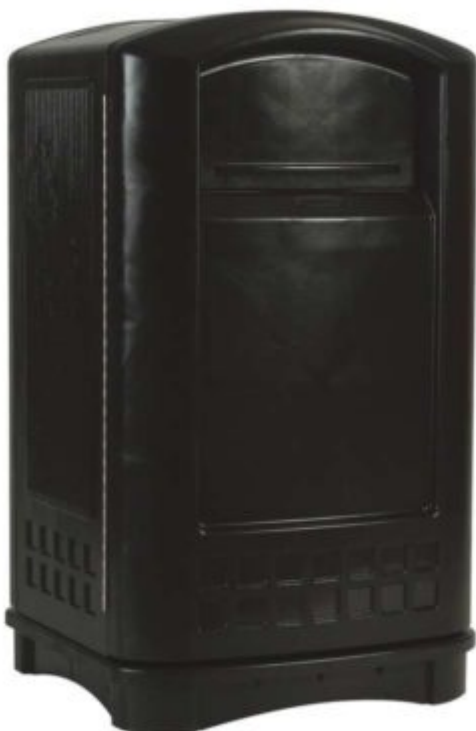

- zurück setzen

Feuerfester Abfallbehälter grün für den Aussenbereich

Container aus hochwertiger Kunststoff und zwei Druckdeckel.
Mehr Informationen

Feuerfester Abfallbehälter grün für den Aussenbereich

Abfallbehälter in grün für Aussenbereich- flammenlöschend und Kunststoff-Außenbehälter für Wandmontage.

Mehr Informationen

Feuerfester Abfallbehälter grün für den Aussenbereich mit Aschenbecher

Container aus hochwertigen Kunststoff mit zwei Druckdeckel und Edelstahl-Aschenbecher.

Mehr Informationen

Feuerfester Abfallbehälter in Edelstahl

Abfallbehälter mit Pushdeckel und Inneneimer aus Metall.
Mehr Informationen

Feuerfester Abfallbehälter schwarz für den Aussenbereich

Container aus hochwertiger Kunststoff und zwei Druckdeckel.
Mehr Informationen

Feuerfester Abfallbehälter schwarz für den Aussenbereich

Container aus hochwertiger Kunststoff und zwei Druckdeckel.
Mehr Informationen

Feuerfester Abfallbehälter schwarz mit Ascher für den Aussenbereich